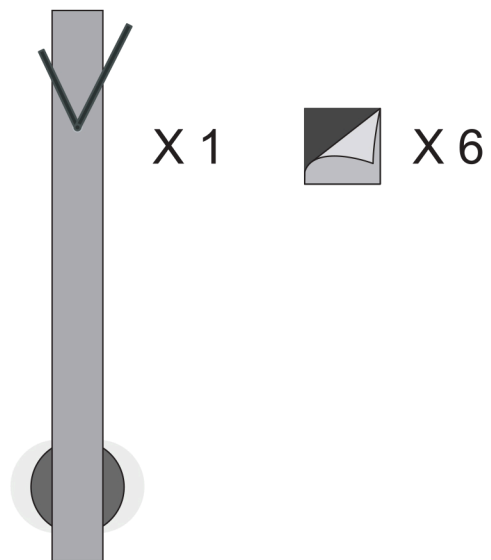

# Wall Clock Pendulum

Item: 32532

## 1. Parts

## 1. >90°

## 2. <90°