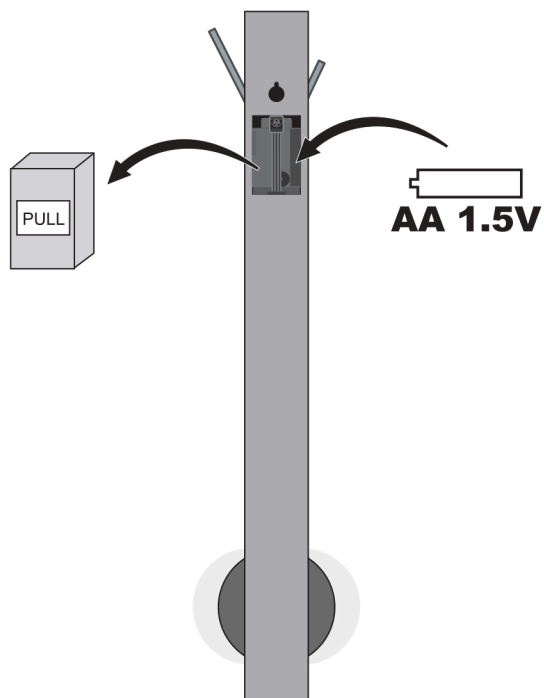

# Wall Clock Pendulum

Item: 32532

## 1. Parts

## 1. >90°