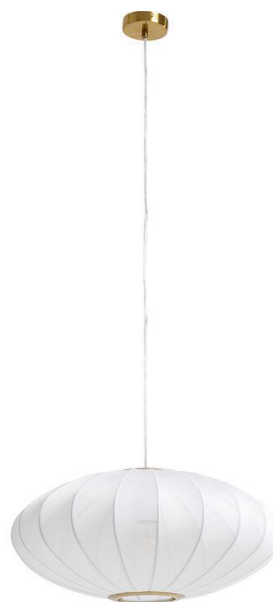

YouMood

Scheda tecnica

Lampada NOVIL

Dimensioni prodotto:

L.50 - P.50 - H.175

Descrizione Tecnica:

Lampada a sospensione NOVIL

Materiali:

Poliestere

Manutenzione:

Utilizzare uno spolverino per la pulizia.

Distribuito da Sebastianelli s.r.l.

ROMA (RM) VIA NONENTANA 445 CAP 00162