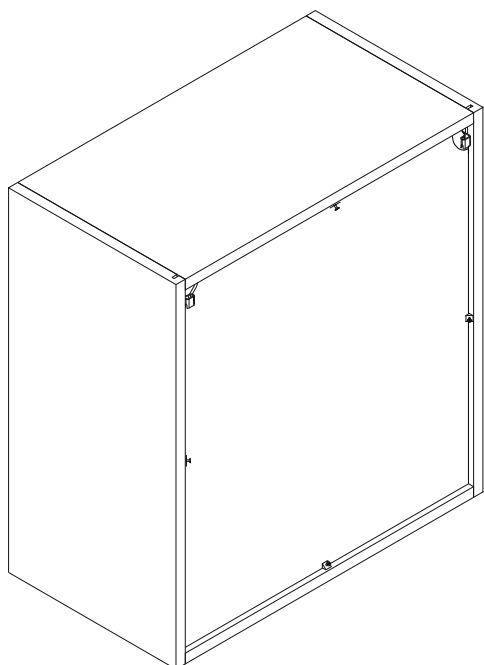

14 x4

Package total

UTILISER UN CHIFON
DOUX LEGEREMENT
HUMIDIFIE' NE PAS
UTILISER DE PRODUITS
DETERGENTS OU
ABRASIFS

istruzioni di montaggio
vasistas/ribalta + vetro L.1200

made in Italy

<p>1 x24</p> 	<p>2 x14</p>  <p>3,5x16</p>	<p>3 x12</p>  <p>15</p>	<p>4 x12</p> 	<p>5 x3</p> 
<p>6 x8</p> 	<p>7 x2</p> 	<p>8 x2</p> 	<p>9 x2</p>  <p>SX</p>	<p>10 x1</p>  <p>DX</p>
<p>11 x2</p>  <p>SX</p>	<p>12 x1</p>  <p>DX</p>	<p>13 x2</p> <p>K6 - RIBALTA</p> 	<p>14 x6</p> 	<p>15 x2</p> <p>K8 - VASISTAS</p> 
			<p>16 x1</p> 	