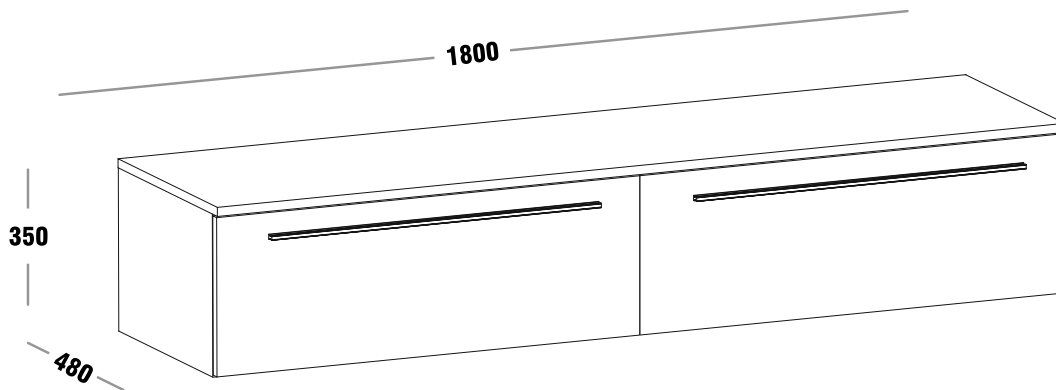

UTILISER UN CHIFON
DOUX LEGEREMENT
HUMIDIFIE' NE PAS
UTILISER DE PRODUITS
DETERGENTS OU
ABRASIFS

Istruzioni di montaggio CASSETTONE 180

made in Italy

<p>1 x42</p> <p>∅ 8</p>	<p>2 x4</p> <p>3,5x30</p>	<p>3 x9</p> <p>15</p>	<p>4 x9</p>	<p>5 x8</p>
<p>6 x6</p>	<p>7 x6</p>	<p>8 x16</p> <p>12</p>	<p>9 x16</p>	<p>10 x1</p>
<p>11 x6</p>	<p>12 x2</p>		<p>14 x2</p>	
			<p>15 x2</p>	