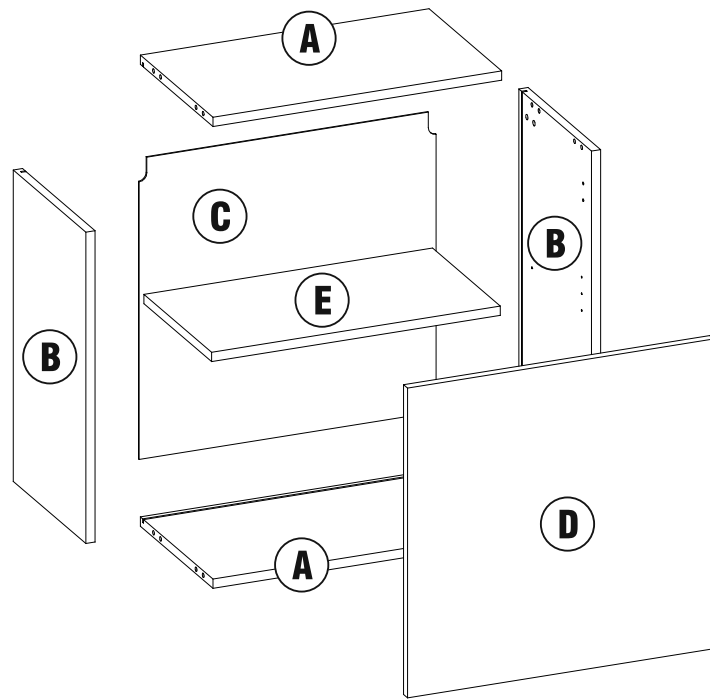

14 x4

Package total

UTILISER UN CHIFON
DOUX LEGEREMENT
HUMIDIFIE' NE PAS
UTILISER DE PRODUITS
DETERGENTS OU
ABRASIFS

istruzioni di montaggio
vasistas/ribalta + vetro L.1200

made in Italy

<p>1 x24</p> 	<p>2 x14</p>  <p>3,5x16</p>	<p>3 x12</p>  <p>15</p>	<p>4 x12</p> 	<p>5 x3</p> 
<p>6 x8</p> 	<p>7 x2</p> 	<p>8 x2</p> 	<p>9 x2</p>  <p>SX</p>	<p>10 x1</p>  <p>DX</p>
<p>11 x2</p>  <p>SX</p>	<p>12 x1</p>  <p>DX</p>	<p>13 x2</p> <p>K6 - RIBALTA</p> 	<p>14 x6</p> 	<p>15 x2</p> <p>K8 - VASISTAS</p> 
			<p>16 x1</p> 	