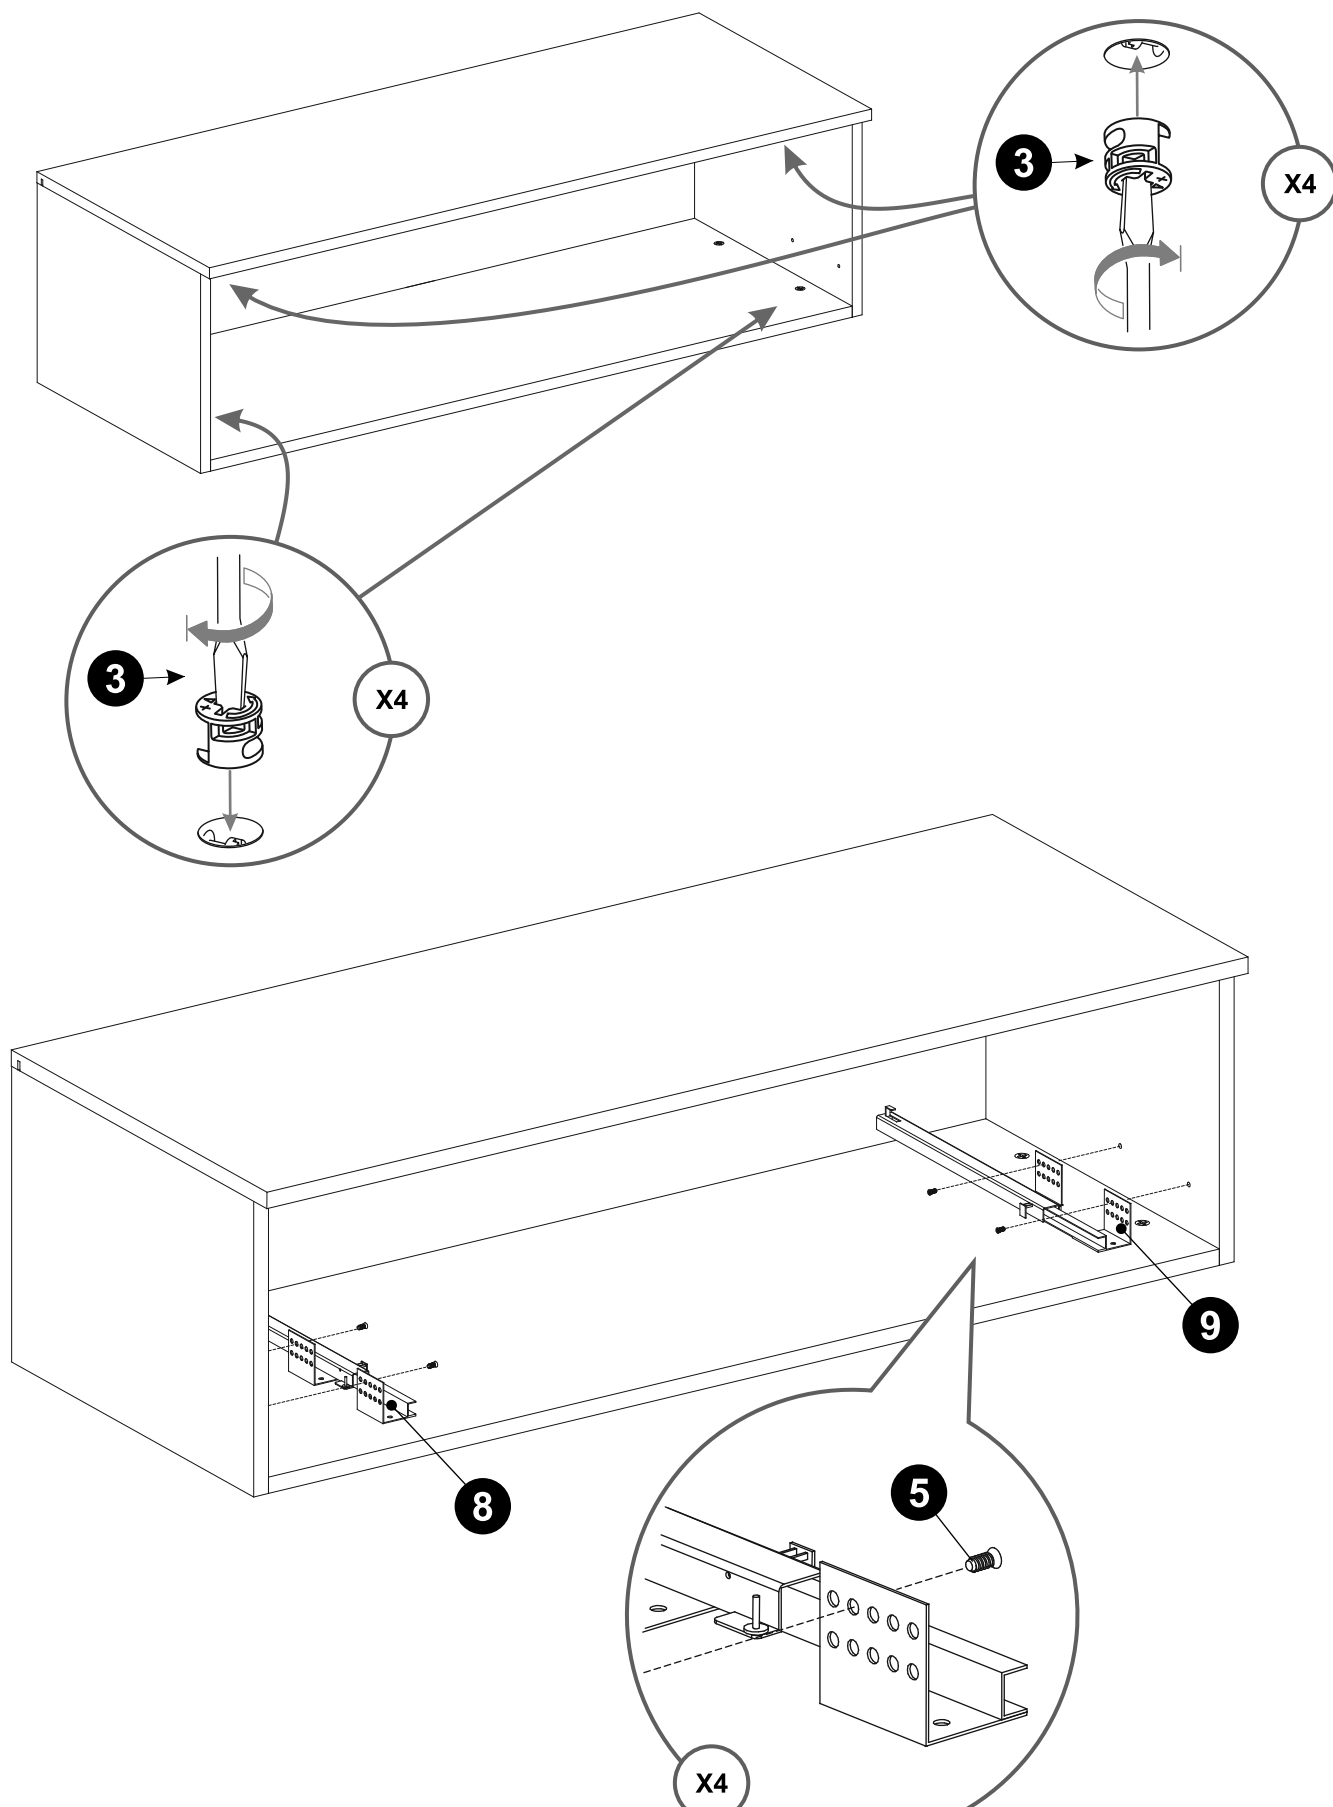

UTILISER UN CHIFON
DOUX LEGEREMENT
HUMIDIFIE' NE PAS
UTILISER DE PRODUITS
DETERGENTS OU
ABRASIFS

Istruzioni di montaggio CASSETTONE 180

made in Italy

<p>1 x42</p> <p>∅ 8</p>	<p>2 x4</p> <p>3,5x30</p>	<p>3 x9</p> <p>15</p>	<p>4 x9</p>	<p>5 x8</p>
<p>6 x6</p>	<p>7 x6</p>	<p>8 x16</p> <p>12</p>	<p>9 x16</p>	<p>10 x1</p>
<p>11 x6</p>	<p>12 x2</p>		<p>14 x2</p>	
			<p>15 x2</p>	