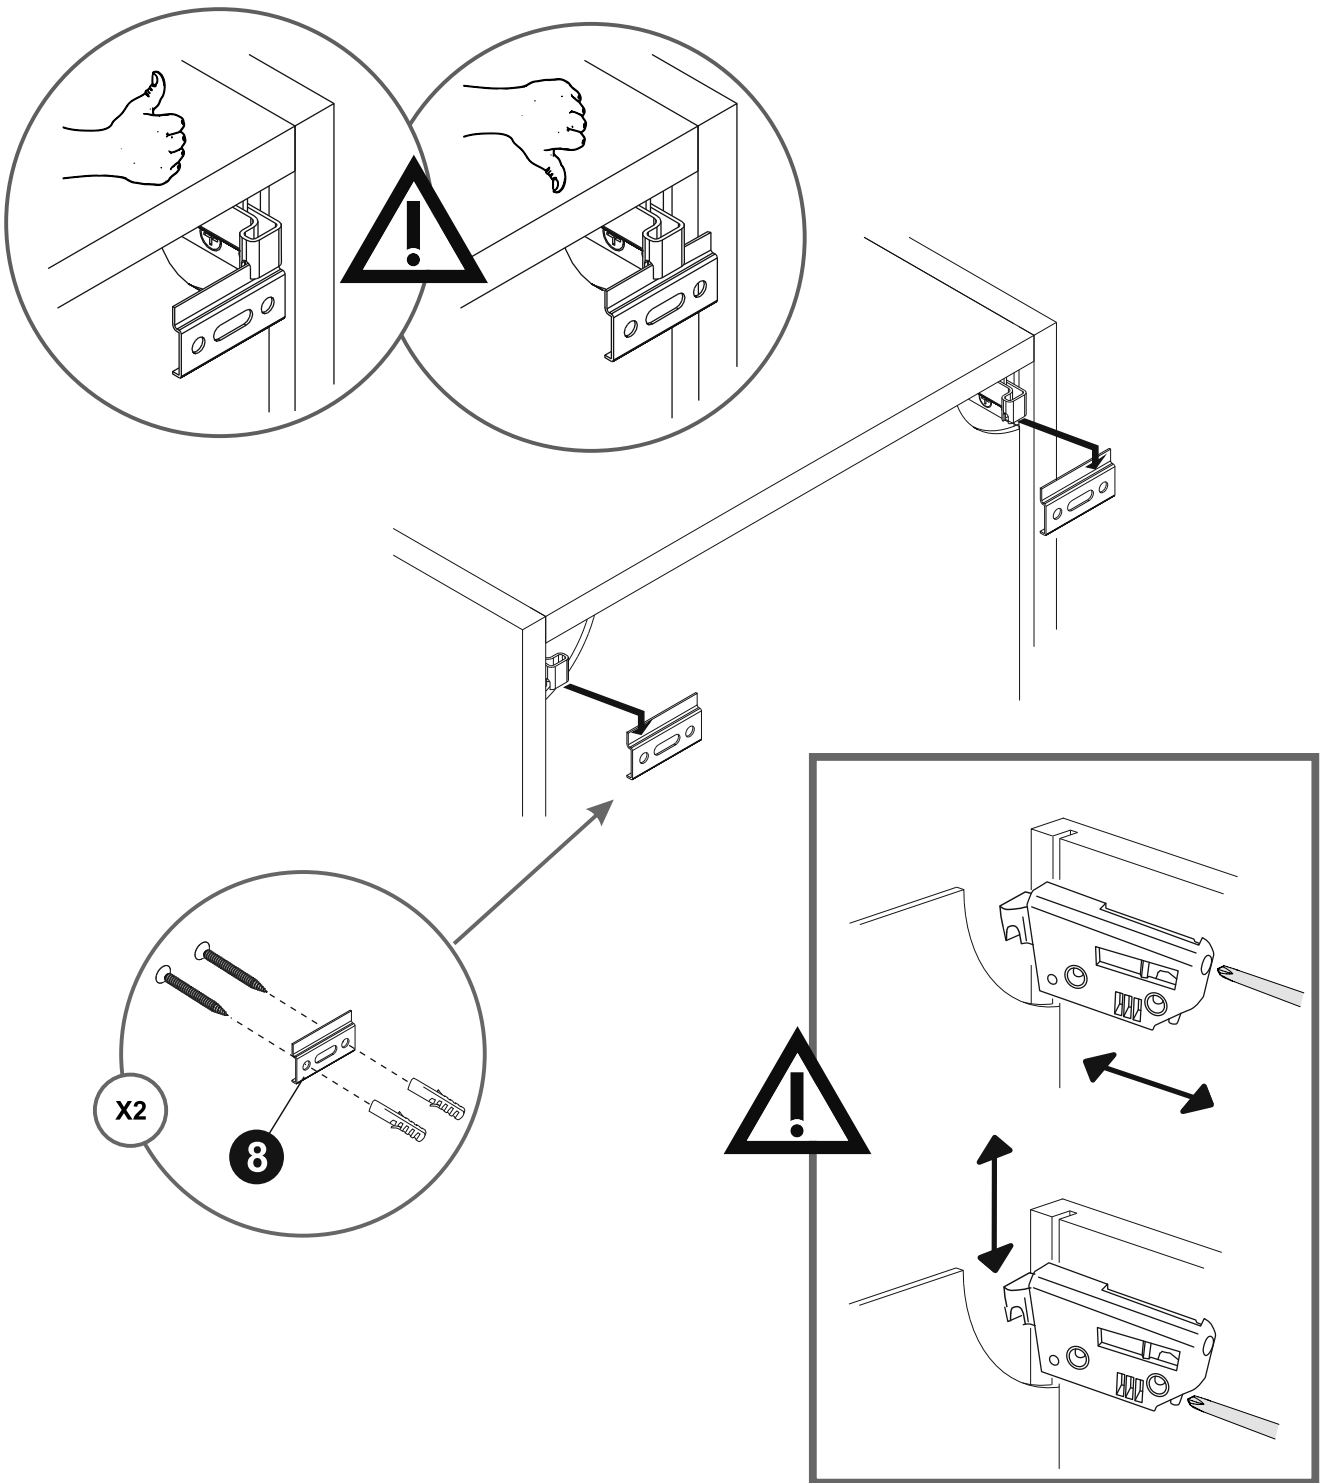

14 x4

Package total

UTILISER UN CHIFON
DOUX LEGEREMENT
HUMIDIFIE' NE PAS
UTILISER DE PRODUITS
DETERGENTS OU
ABRASIFS

istruzioni di montaggio
vasistas/ribalta + vetro L.1200

made in Italy

<p>1 x24</p> 	<p>2 x14</p>  <p>3,5x16</p>	<p>3 x12</p>  <p>15</p>	<p>4 x12</p> 	<p>5 x3</p> 
<p>6 x8</p> 	<p>7 x2</p> 	<p>8 x2</p> 	<p>9 x2</p>  <p>SX</p>	<p>10 x1</p>  <p>DX</p>
<p>11 x2</p>  <p>SX</p>	<p>12 x1</p>  <p>DX</p>	<p>13 x2</p> <p>K6 - RIBALTA</p> 	<p>14 x6</p> 	<p>15 x2</p> <p>K8 - VASISTAS</p> 
			<p>16 x1</p> 	