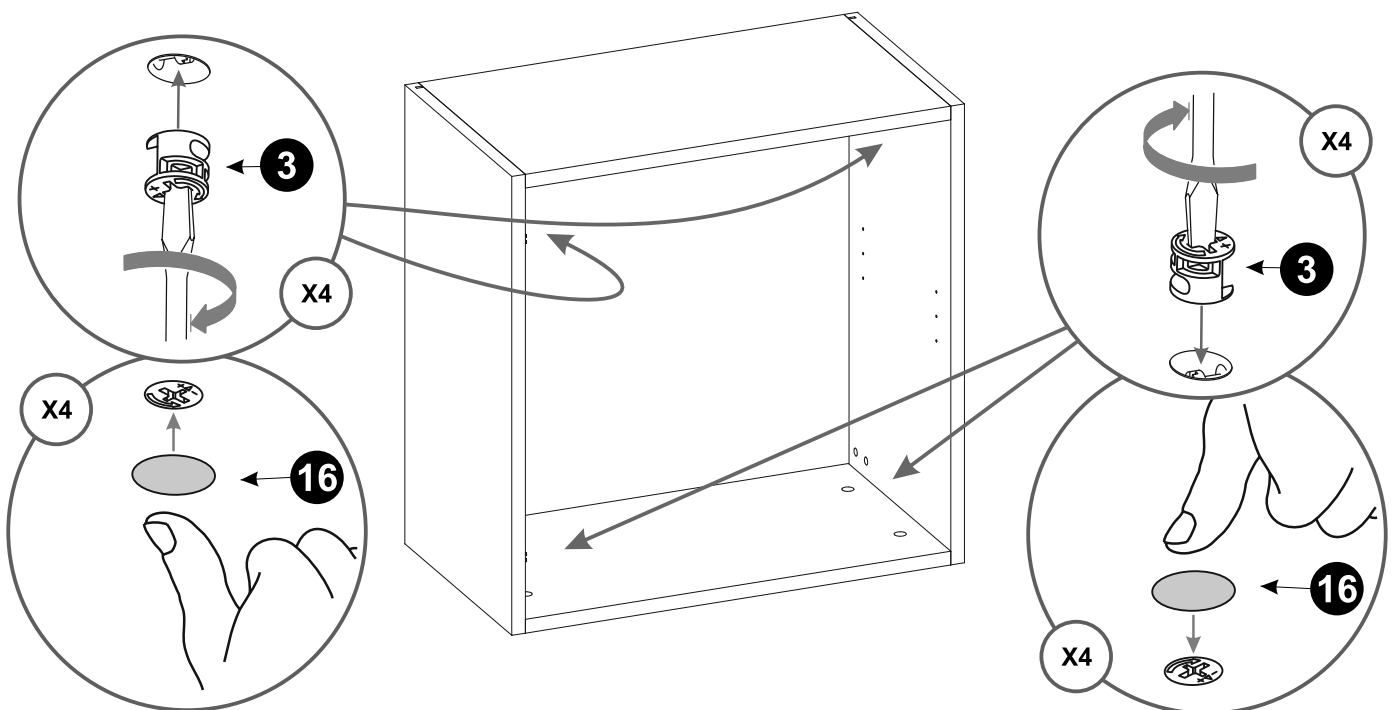

14 x4

Package total

UTILISER UN CHIFON
DOUX LEGEREMENT
HUMIDIFIE' NE PAS
UTILISER DE PRODUITS
DETERGENTS OU
ABRASIFS

istruzioni di montaggio
vasistas/ribalta + vetro L.1200

made in Italy

<p>1 x24</p> 	<p>2 x14</p>  <p>3,5x16</p>	<p>3 x12</p>  <p>15</p>	<p>4 x12</p> 	<p>5 x3</p> 
<p>6 x8</p> 	<p>7 x2</p> 	<p>8 x2</p> 	<p>9 x2</p>  <p>SX</p>	<p>10 x1</p>  <p>DX</p>
<p>11 x2</p>  <p>SX</p>	<p>12 x1</p>  <p>DX</p>	<p>13 x2</p> <p>K6 - RIBALTA</p> 	<p>14 x6</p> 	<p>15 x2</p> <p>K8 - VASISTAS</p> 
			<p>16 x1</p> 	