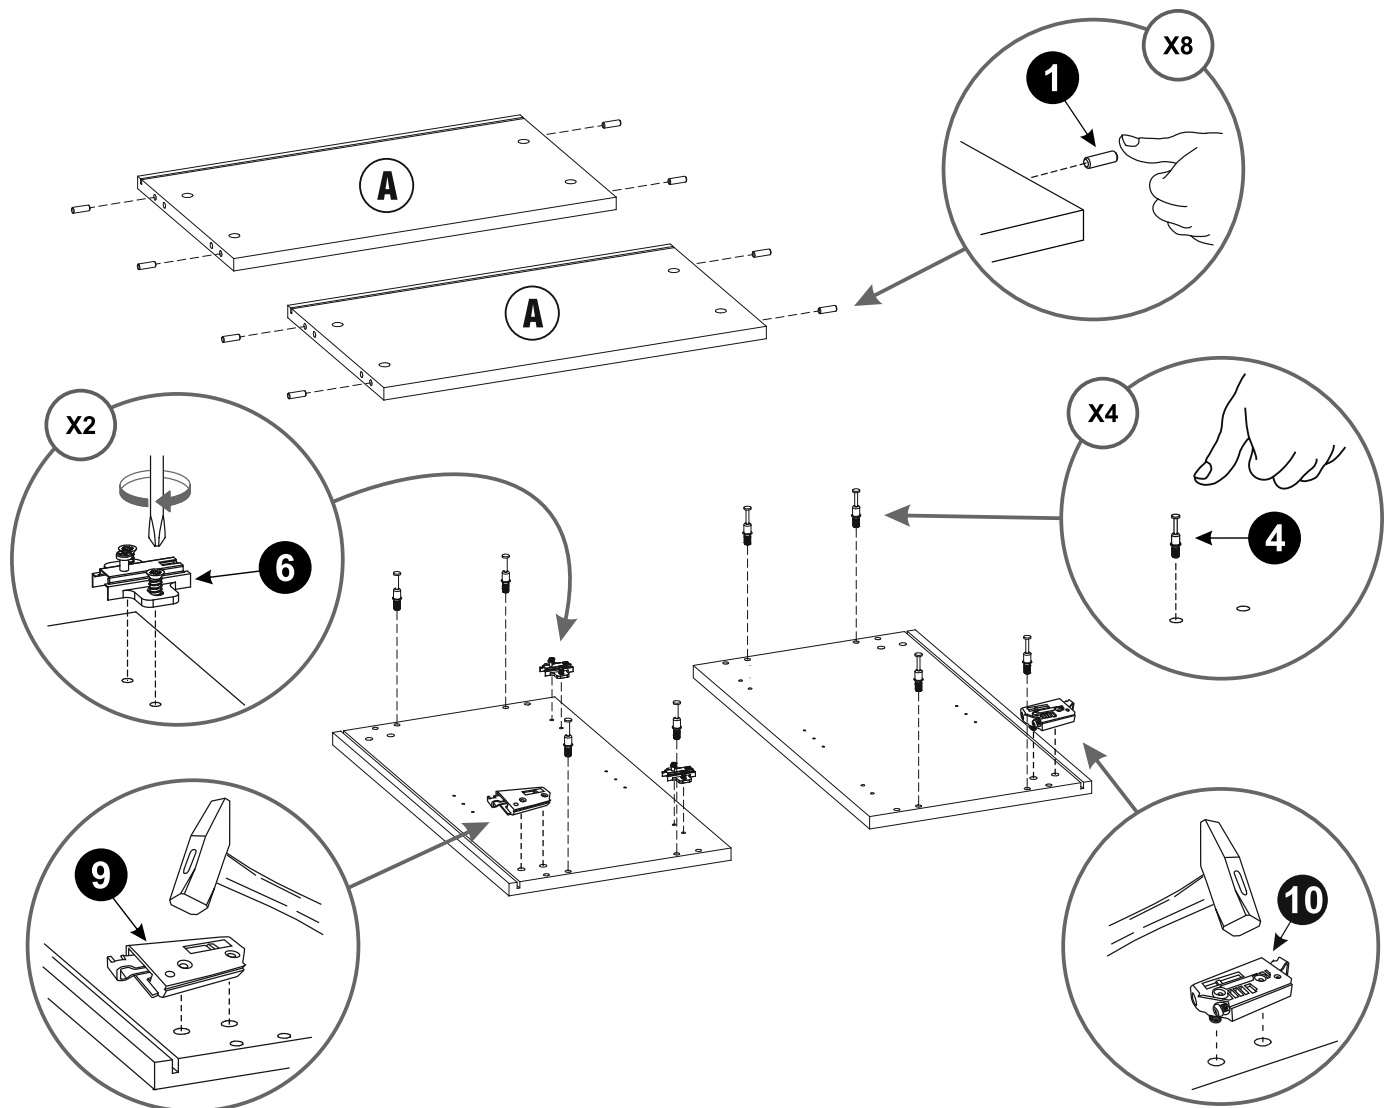

14 x4

Package total

UTILISER UN CHIFON
DOUX LEGEREMENT
HUMIDIFIE' NE PAS
UTILISER DE PRODUITS
DETERGENTS OU
ABRASIFS

istruzioni di montaggio
vasistas/ribalta + vetro L.1200

made in Italy

<p>1 x24</p> 	<p>2 x14</p>  <p>3,5x16</p>	<p>3 x12</p>  <p>15</p>	<p>4 x12</p> 	<p>5 x3</p> 
<p>6 x8</p> 	<p>7 x2</p> 	<p>8 x2</p> 	<p>9 x2</p>  <p>SX</p>	<p>10 x1</p>  <p>DX</p>
<p>11 x2</p>  <p>SX</p>	<p>12 x1</p>  <p>DX</p>	<p>13 x2</p> <p>K6 - RIBALTA</p> 	<p>14 x6</p> 	<p>15 x2</p> <p>K8 - VASISTAS</p> 
			<p>16 x1</p> 	