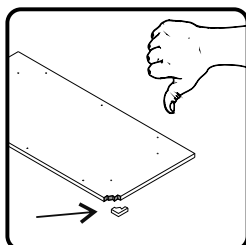

UTILISER UN CHIFON
DOUX LEGEREMENT
HUMIDIFIE' NE PAS
UTILISER DE PRODUITS
DETERGENTS OU
ABRASIFS

Istruzioni di montaggio CASSETTONE 180

made in Italy

<p>1 x42</p> <p>∅ 8</p>	<p>2 x4</p> <p>3,5x30</p>	<p>3 x9</p> <p>15</p>	<p>4 x9</p>	<p>5 x8</p>
<p>6 x6</p>	<p>7 x6</p>	<p>8 x16</p> <p>12</p>	<p>9 x16</p>	<p>10 x1</p>
<p>11 x6</p>	<p>12 x2</p>		<p>14 x2</p>	
			<p>15 x2</p>	