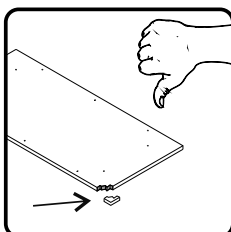

1 x24	2 x14 3,5x16	3 x12 15	4 x12	5 x3
6 x8	7 x2	8 x2	9 x2 SX	10 x1 DX
11 x2 SX	12 x1 DX	13 x2 K6 - RIBALTA	14 x6	15 x2 K8 - VASISTAS
			16 x1	

Package total

1 colis

UTILISER UN CHIFON
DOUX LEGEREMENT
HUMIDIFIE' NE PAS
UTILISER DE PRODUITS
DETERGENTS OU
ABRASIFS