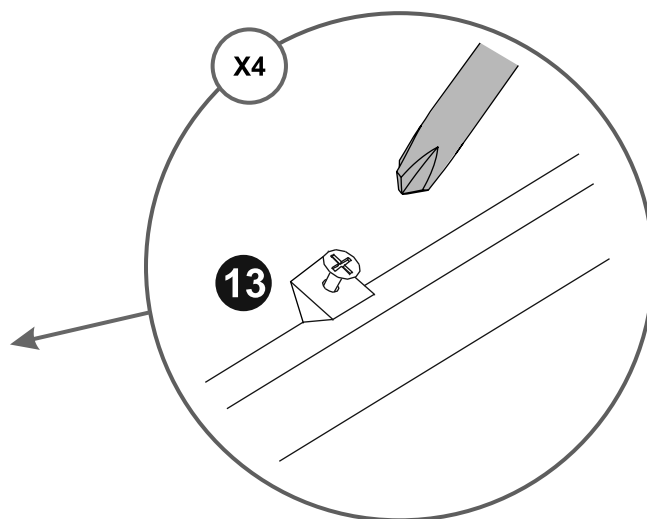

14 x4

Package total

UTILISER UN CHIFON
DOUX LEGEREMENT
HUMIDIFIE' NE PAS
UTILISER DE PRODUITS
DETERGENTS OU
ABRASIFS

istruzioni di montaggio
vasistas/ribalta + vetro L.1200

made in Italy

<p>1 x24</p> 	<p>2 x14</p>  <p>3,5x16</p>	<p>3 x12</p>  <p>15</p>	<p>4 x12</p> 	<p>5 x3</p> 
<p>6 x8</p> 	<p>7 x2</p> 	<p>8 x2</p> 	<p>9 x2</p>  <p>SX</p>	<p>10 x1</p>  <p>DX</p>
<p>11 x2</p>  <p>SX</p>	<p>12 x1</p>  <p>DX</p>	<p>13 x2</p> <p>K6 - RIBALTA</p> 	<p>14 x6</p> 	<p>15 x2</p> <p>K8 - VASISTAS</p> 
			<p>16 x1</p> 	