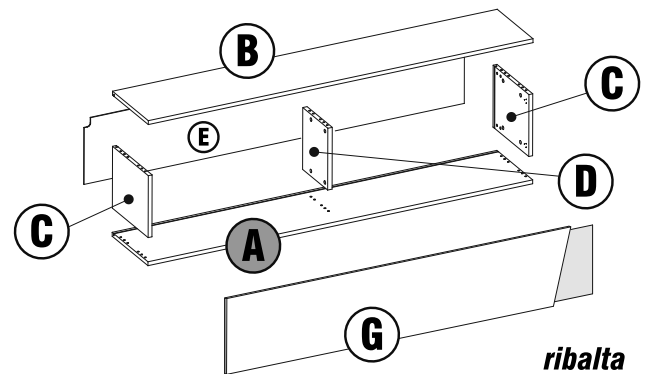

14 x4

Package total

UTILISER UN CHIFON
DOUX LEGEREMENT
HUMIDIFIE' NE PAS
UTILISER DE PRODUITS
DETERGENTS OU
ABRASIFS

istruzioni di montaggio
vasistas/ribalta + vetro L.1200

made in Italy

<p>1 x24</p> 	<p>2 x14</p>  <p>3,5x16</p>	<p>3 x12</p>  <p>15</p>	<p>4 x12</p> 	<p>5 x3</p> 
<p>6 x8</p> 	<p>7 x2</p> 	<p>8 x2</p> 	<p>9 x2</p>  <p>SX</p>	<p>10 x1</p>  <p>DX</p>
<p>11 x2</p>  <p>SX</p>	<p>12 x1</p>  <p>DX</p>	<p>13 x2</p> <p>K6 - RIBALTA</p> 	<p>14 x6</p> 	<p>15 x2</p> <p>K8 - VASISTAS</p> 
			<p>16 x1</p> 	