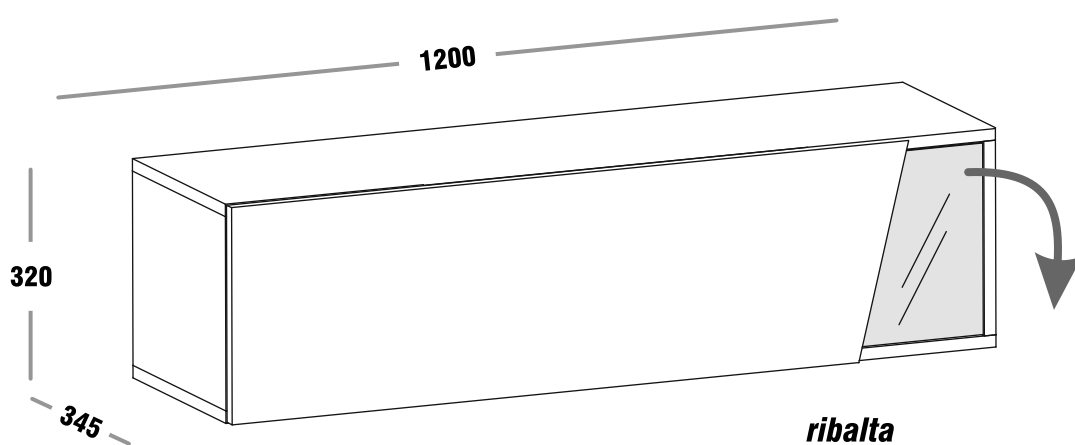

14 x4

Package total

UTILISER UN CHIFON
DOUX LEGEREMENT
HUMIDIFIE' NE PAS
UTILISER DE PRODUITS
DETERGENTS OU
ABRASIFS

istruzioni di montaggio
vasistas/ribalta + vetro L.1200

made in Italy

<p>1 x24</p> 	<p>2 x14</p>  <p>3,5x16</p>	<p>3 x12</p>  <p>15</p>	<p>4 x12</p> 	<p>5 x3</p> 
<p>6 x8</p> 	<p>7 x2</p> 	<p>8 x2</p> 	<p>9 x2</p>  <p>SX</p>	<p>10 x1</p>  <p>DX</p>
<p>11 x2</p>  <p>SX</p>	<p>12 x1</p>  <p>DX</p>	<p>13 x2</p> <p>K6 - RIBALTA</p> 	<p>14 x6</p> 	<p>15 x2</p> <p>K8 - VASISTAS</p> 
			<p>16 x1</p> 	