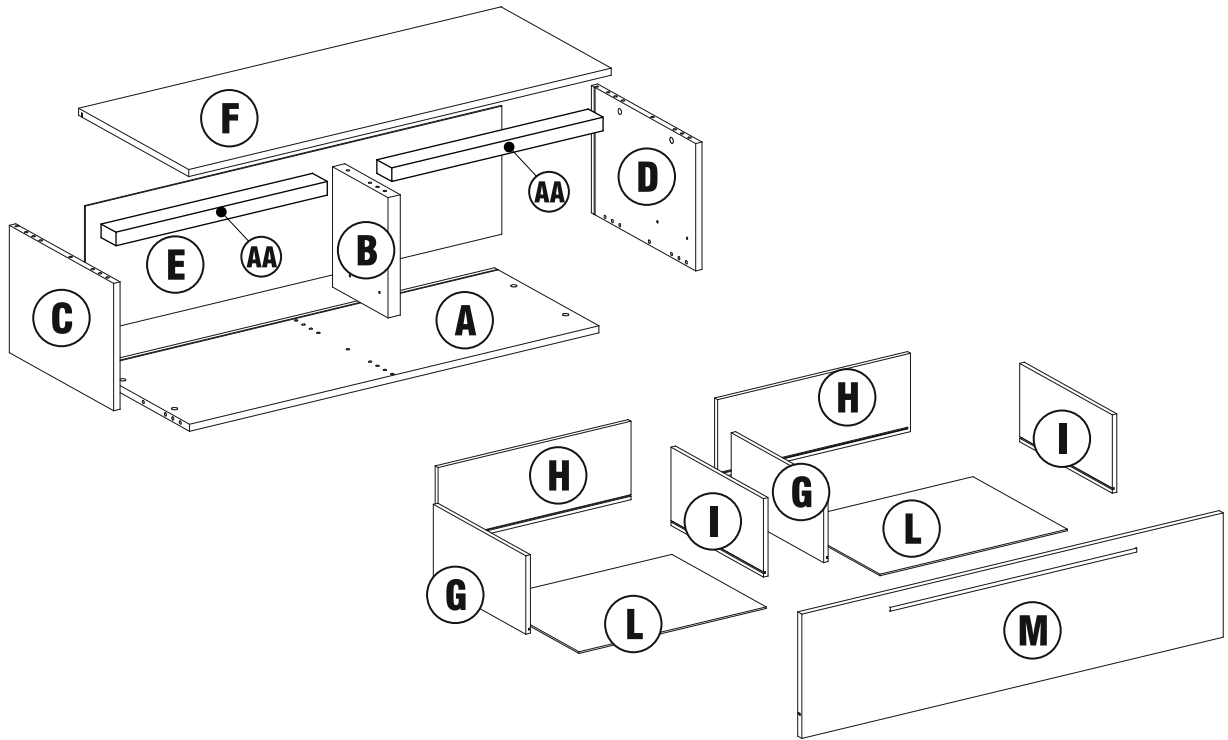

UTILISER UN CHIFON
DOUX LEGEREMENT
HUMIDIFIE' NE PAS
UTILISER DE PRODUITS
DETERGENTS OU
ABRASIFS

Istruzioni di montaggio CASSETTONE 180

made in Italy

<p>1 x42</p> <p>∅ 8</p>	<p>2 x4</p> <p>3,5x30</p>	<p>3 x9</p> <p>15</p>	<p>4 x9</p>	<p>5 x8</p>
<p>6 x6</p>	<p>7 x6</p>	<p>8 x16</p> <p>12</p>	<p>9 x16</p>	<p>10 x1</p>
<p>11 x6</p>	<p>12 x2</p>		<p>14 x2</p>	
			<p>15 x2</p>	

Package total

1 colis

UTILISER UN CHIFON
DOUX LEGEREMENT
HUMIDIFIE' NE PAS
UTILISER DE PRODUITS
DETERGENTS OU
ABRASIFS

Istruzioni di montaggio
Elemento libreria
Orizzontale

1 x2

2 x2

Package total

1 colis