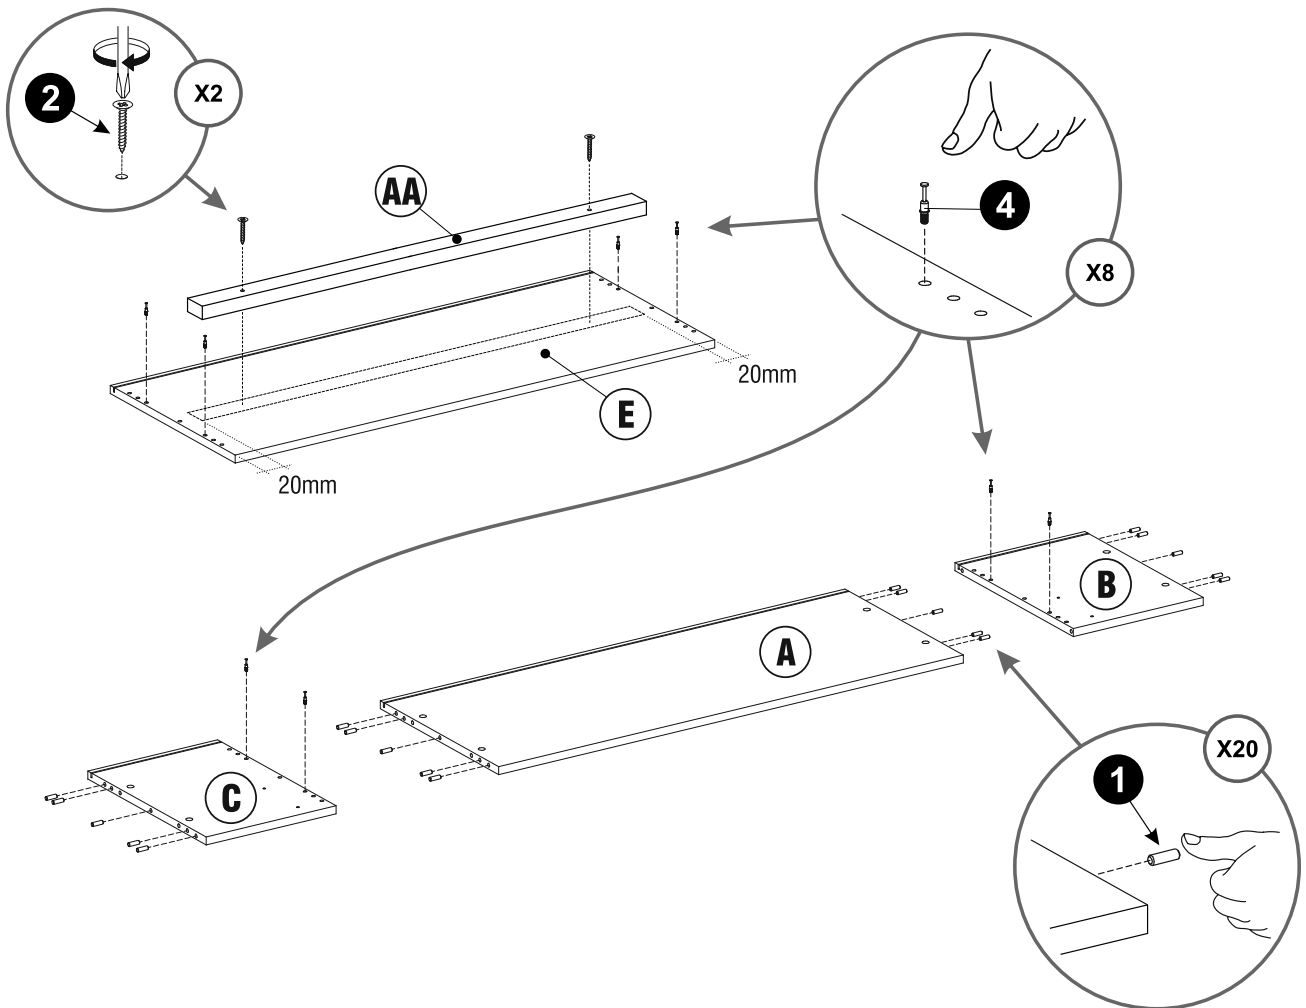

UTILISER UN CHIFON
DOUX LEGEREMENT
HUMIDIFIE' NE PAS
UTILISER DE PRODUITS
DETERGENTS OU
ABRASIFS

Istruzioni di montaggio CASSETTONE 180

made in Italy

<p>1 x42</p> <p>∅ 8</p>	<p>2 x4</p> <p>3,5x30</p>	<p>3 x9</p> <p>15</p>	<p>4 x9</p>	<p>5 x8</p>
<p>6 x6</p>	<p>7 x6</p>	<p>8 x16</p> <p>12</p>	<p>9 x16</p>	<p>10 x1</p>
<p>11 x6</p>	<p>12 x2</p>		<p>14 x2</p>	
			<p>15 x2</p>	