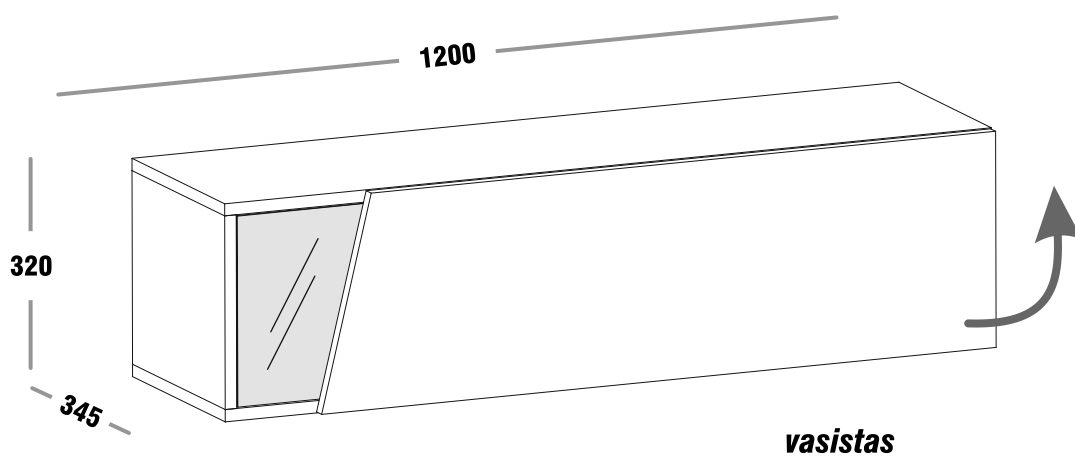

14 x4

Package total

UTILISER UN CHIFON
DOUX LEGEREMENT
HUMIDIFIE' NE PAS
UTILISER DE PRODUITS
DETERGENTS OU
ABRASIFS

istruzioni di montaggio
vasistas/ribalta + vetro L.1200

made in Italy

<p>1 x24</p> 	<p>2 x14</p>  <p>3,5x16</p>	<p>3 x12</p>  <p>15</p>	<p>4 x12</p> 	<p>5 x3</p> 
<p>6 x8</p> 	<p>7 x2</p> 	<p>8 x2</p> 	<p>9 x2</p>  <p>SX</p>	<p>10 x1</p>  <p>DX</p>
<p>11 x2</p>  <p>SX</p>	<p>12 x1</p>  <p>DX</p>	<p>13 x2</p> <p>K6 - RIBALTA</p> 	<p>14 x6</p> 	<p>15 x2</p> <p>K8 - VASISTAS</p> 
			<p>16 x1</p> 	