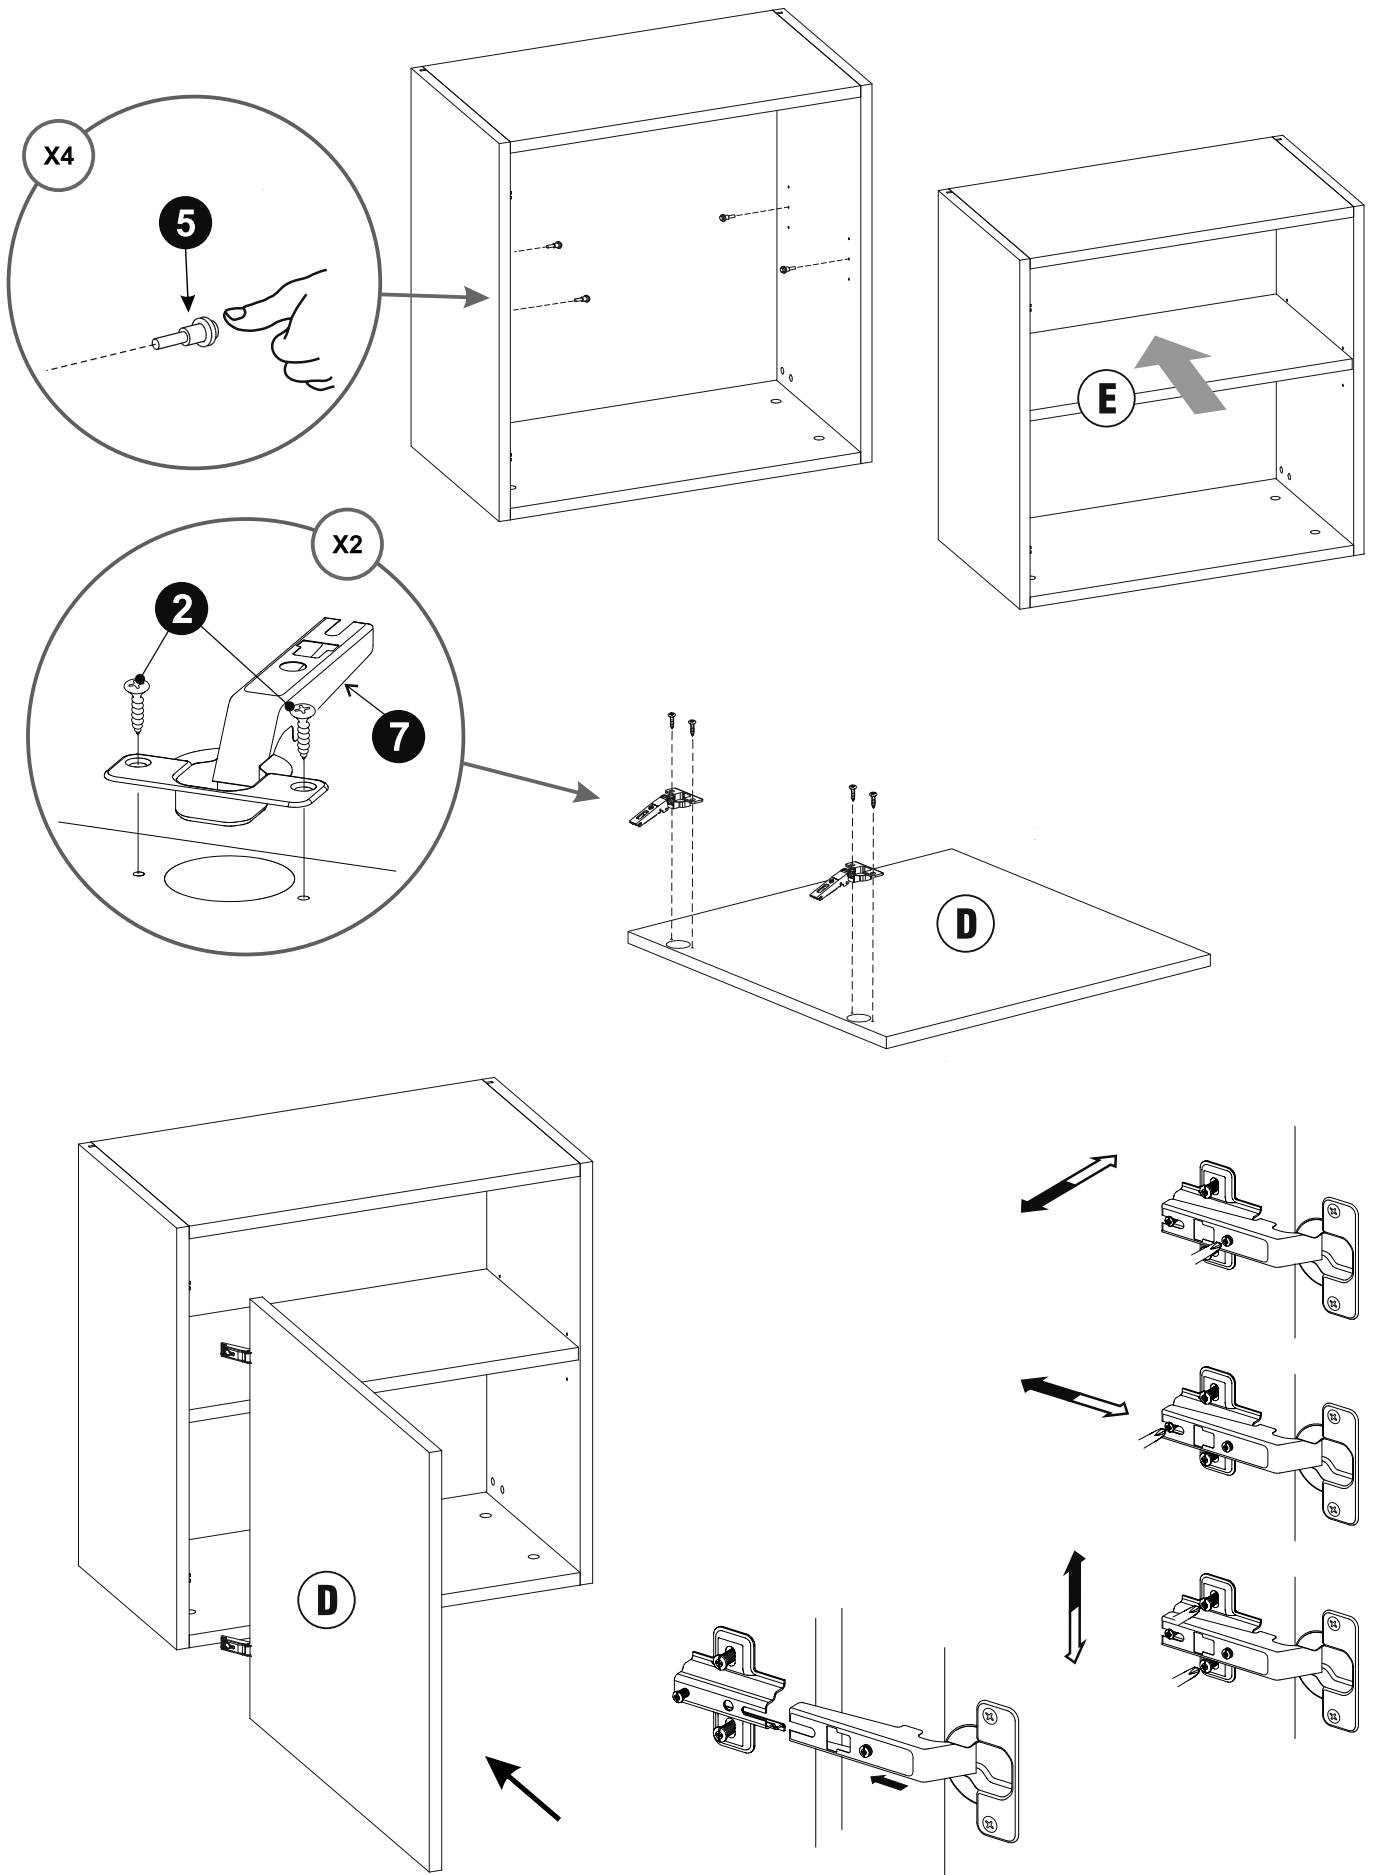

14 x4

Package total

UTILISER UN CHIFON
DOUX LEGEREMENT
HUMIDIFIE' NE PAS
UTILISER DE PRODUITS
DETERGENTS OU
ABRASIFS

istruzioni di montaggio
vasistas/ribalta + vetro L.1200

made in Italy

<p>1 x24</p> 	<p>2 x14</p>  <p>3,5x16</p>	<p>3 x12</p>  <p>15</p>	<p>4 x12</p> 	<p>5 x3</p> 
<p>6 x8</p> 	<p>7 x2</p> 	<p>8 x2</p> 	<p>9 x2</p>  <p>SX</p>	<p>10 x1</p>  <p>DX</p>
<p>11 x2</p>  <p>SX</p>	<p>12 x1</p>  <p>DX</p>	<p>13 x2</p> <p>K6 - RIBALTA</p> 	<p>14 x6</p> 	<p>15 x2</p> <p>K8 - VASISTAS</p> 
			<p>16 x1</p> 	