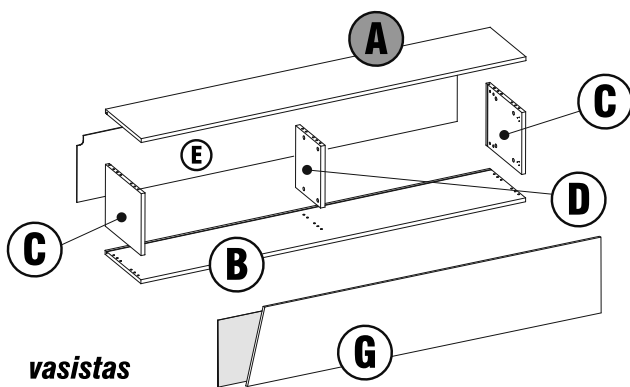

14 x4

Package total

UTILISER UN CHIFON
DOUX LEGEREMENT
HUMIDIFIE' NE PAS
UTILISER DE PRODUITS
DETERGENTS OU
ABRASIFS

istruzioni di montaggio
vasistas/ribalta + vetro L.1200

made in Italy

<p>1 x24</p> 	<p>2 x14</p>  <p>3,5x16</p>	<p>3 x12</p>  <p>15</p>	<p>4 x12</p> 	<p>5 x3</p> 
<p>6 x8</p> 	<p>7 x2</p> 	<p>8 x2</p> 	<p>9 x2</p>  <p>SX</p>	<p>10 x1</p>  <p>DX</p>
<p>11 x2</p>  <p>SX</p>	<p>12 x1</p>  <p>DX</p>	<p>13 x2</p> <p>K6 - RIBALTA</p> 	<p>14 x6</p> 	<p>15 x2</p> <p>K8 - VASISTAS</p> 
			<p>16 x1</p> 	