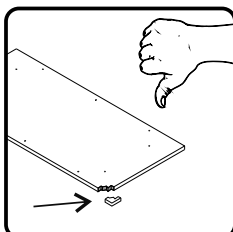

6 x2

7 x2

8 x2

9 x1

10 x1

11 x1

12 x1

13 x4

14 x4

Package total

UTILISER UN CHIFON
DOUX LEGEREMENT
HUMIDIFIE' NE PAS
UTILISER DE PRODUITS
DETERGENTS OU
ABRASIFS

istruzioni di montaggio
vasistas/ribalta + vetro L.1200

made in Italy

<p>1 x24</p> 	<p>2 x14</p>  <p>3,5x16</p>	<p>3 x12</p>  <p>15</p>	<p>4 x12</p> 	<p>5 x3</p> 
<p>6 x8</p> 	<p>7 x2</p> 	<p>8 x2</p> 	<p>9 x2</p>  <p>SX</p>	<p>10 x1</p>  <p>DX</p>
<p>11 x2</p>  <p>SX</p>	<p>12 x1</p>  <p>DX</p>	<p>13 x2</p> <p>K6 - RIBALTA</p> 	<p>14 x6</p> 	<p>15 x2</p> <p>K8 - VASISTAS</p> 
			<p>16 x1</p> 	