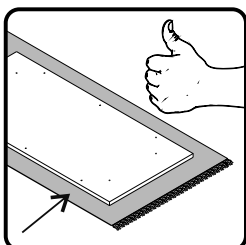

UTILISER UN CHIFON
DOUX LEGEREMENT
HUMIDIFIE' NE PAS
UTILISER DE PRODUITS
DETERGENTS OU
ABRASIFS

Istruzioni di montaggio CASSETTONE 180

made in Italy

<p>1 x42</p> <p>∅ 8</p>	<p>2 x4</p> <p>3,5x30</p>	<p>3 x9</p> <p>15</p>	<p>4 x9</p>	<p>5 x8</p>
<p>6 x6</p>	<p>7 x6</p>	<p>8 x16</p> <p>12</p>	<p>9 x16</p>	<p>10 x1</p>
<p>11 x6</p>	<p>12 x2</p>		<p>14 x2</p>	
			<p>15 x2</p>	