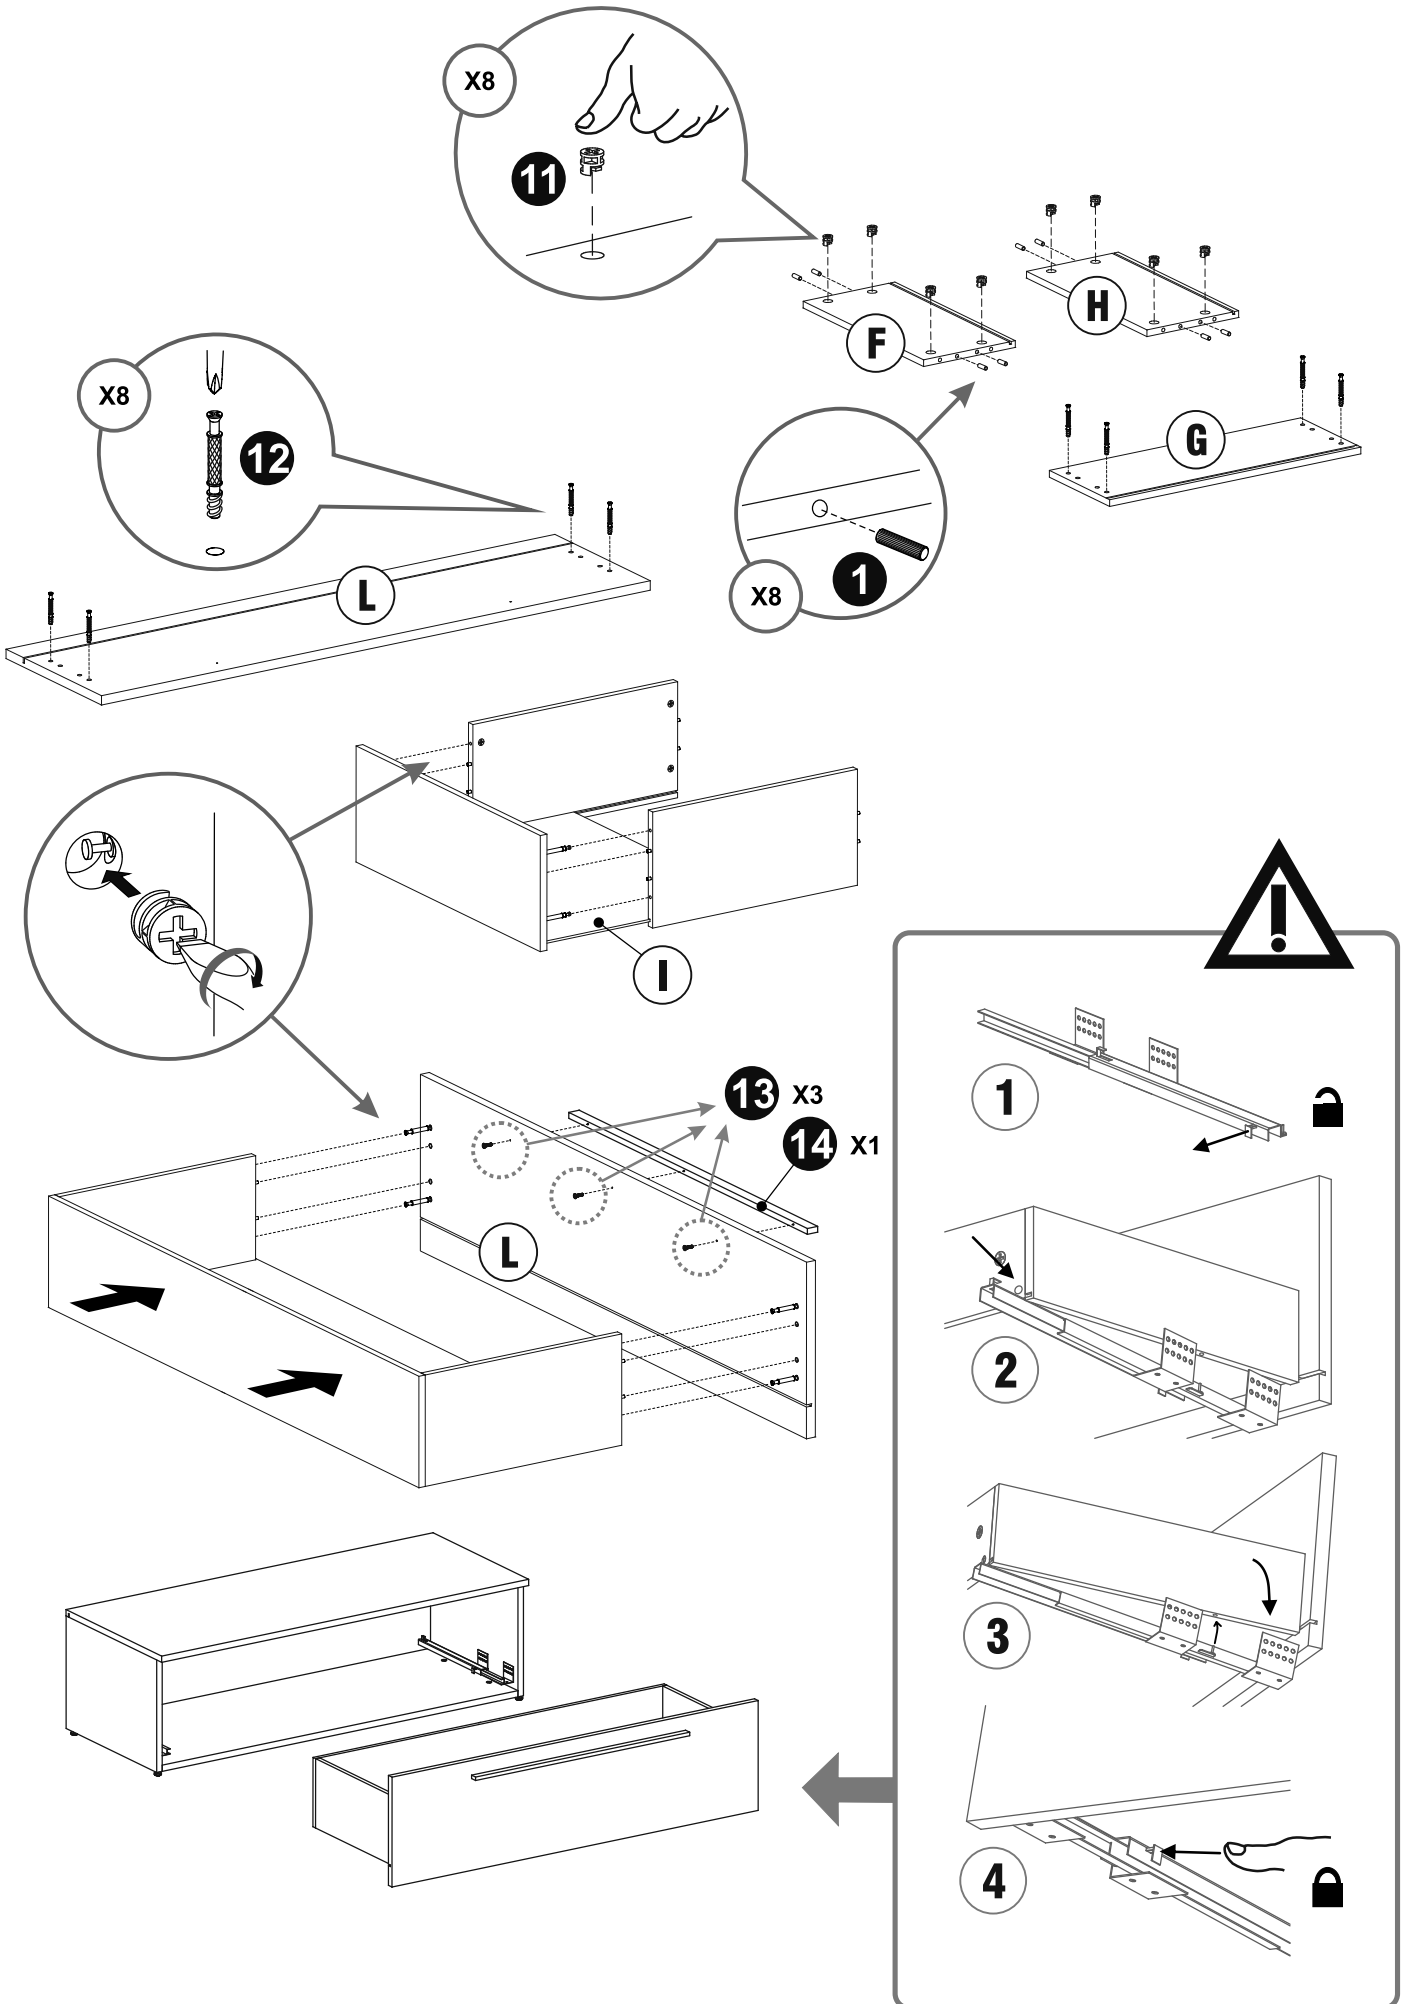

UTILISER UN CHIFON
DOUX LEGEREMENT
HUMIDIFIE' NE PAS
UTILISER DE PRODUITS
DETERGENTS OU
ABRASIFS

Istruzioni di montaggio CASSETTONE 180

made in Italy

<p>1 x42</p> <p>∅ 8</p>	<p>2 x4</p> <p>3,5x30</p>	<p>3 x9</p> <p>15</p>	<p>4 x9</p>	<p>5 x8</p>
<p>6 x6</p>	<p>7 x6</p>	<p>8 x16</p> <p>12</p>	<p>9 x16</p>	<p>10 x1</p>
<p>11 x6</p>	<p>12 x2</p>		<p>14 x2</p>	
			<p>15 x2</p>	