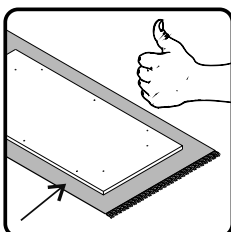

1 x24	2 x14 3,5x16	3 x12 15	4 x12	5 x3
6 x8	7 x2	8 x2	9 x2 SX	10 x1 DX
11 x2 SX	12 x1 DX	13 x2 K6 - RIBALTA	14 x6	15 x2 K8 - VASISTAS
			16 x1	

Package total

1 colis

UTILISER UN CHIFON
DOUX LEGEREMENT
HUMIDIFIE' NE PAS
UTILISER DE PRODUITS
DETERGENTS OU
ABRASIFS