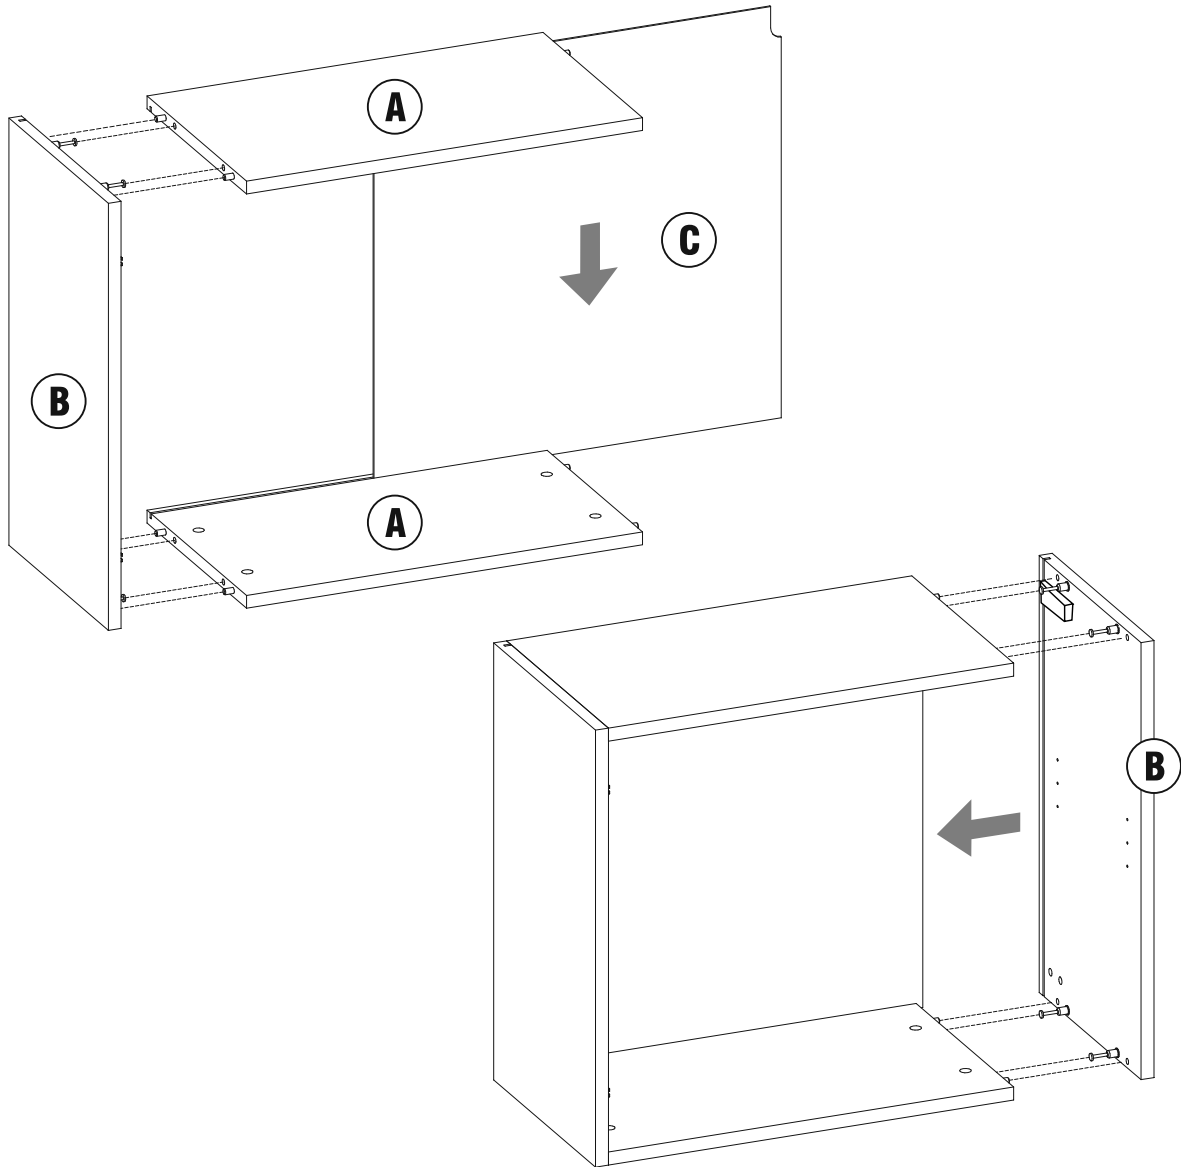

14 x4

Package total

UTILISER UN CHIFON
DOUX LEGEREMENT
HUMIDIFIE' NE PAS
UTILISER DE PRODUITS
DETERGENTS OU
ABRASIFS

istruzioni di montaggio
vasistas/ribalta + vetro L.1200

made in Italy

<p>1 x24</p> 	<p>2 x14</p>  <p>3,5x16</p>	<p>3 x12</p>  <p>15</p>	<p>4 x12</p> 	<p>5 x3</p> 
<p>6 x8</p> 	<p>7 x2</p> 	<p>8 x2</p> 	<p>9 x2</p>  <p>SX</p>	<p>10 x1</p>  <p>DX</p>
<p>11 x2</p>  <p>SX</p>	<p>12 x1</p>  <p>DX</p>	<p>13 x2</p> <p>K6 - RIBALTA</p> 	<p>14 x6</p> 	<p>15 x2</p> <p>K8 - VASISTAS</p> 
			<p>16 x1</p> 	