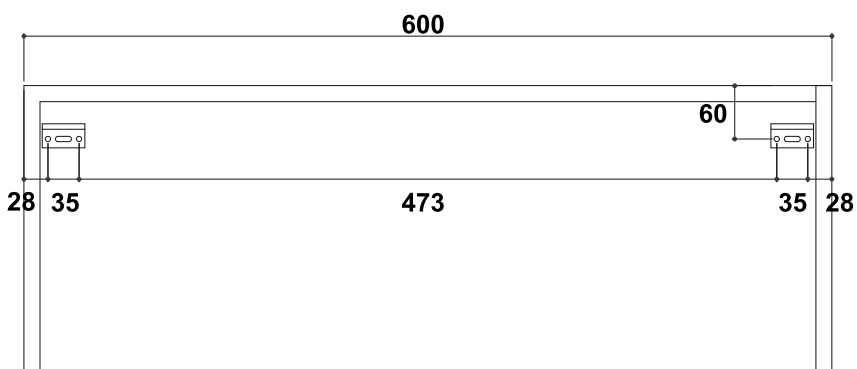

14 x4

Package total

UTILISER UN CHIFON
DOUX LEGEREMENT
HUMIDIFIE' NE PAS
UTILISER DE PRODUITS
DETERGENTS OU
ABRASIFS

istruzioni di montaggio
vasistas/ribalta + vetro L.1200

made in Italy

<p>1 x24</p> 	<p>2 x14</p>  <p>3,5x16</p>	<p>3 x12</p>  <p>15</p>	<p>4 x12</p> 	<p>5 x3</p> 
<p>6 x8</p> 	<p>7 x2</p> 	<p>8 x2</p> 	<p>9 x2</p>  <p>SX</p>	<p>10 x1</p>  <p>DX</p>
<p>11 x2</p>  <p>SX</p>	<p>12 x1</p>  <p>DX</p>	<p>13 x2</p> <p>K6 - RIBALTA</p> 	<p>14 x6</p> 	<p>15 x2</p> <p>K8 - VASISTAS</p> 
			<p>16 x1</p> 	