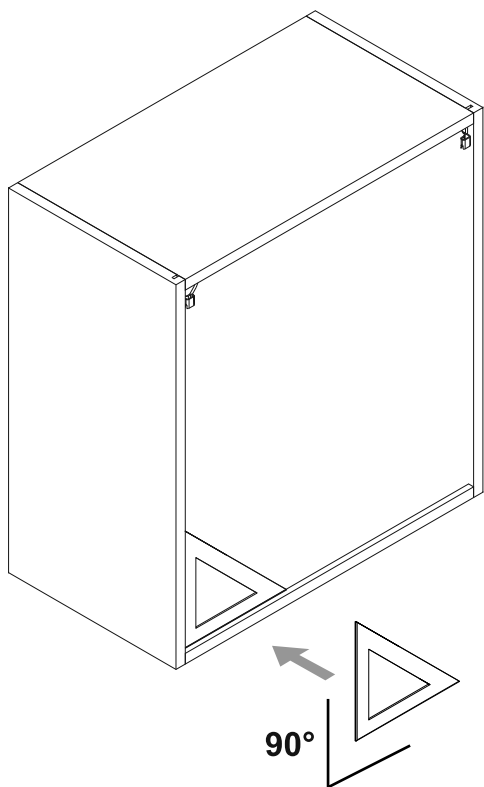

14 x4

Package total

UTILISER UN CHIFON
DOUX LEGEREMENT
HUMIDIFIE' NE PAS
UTILISER DE PRODUITS
DETERGENTS OU
ABRASIFS

istruzioni di montaggio
vasistas/ribalta + vetro L.1200

made in Italy

<p>1 x24</p> 	<p>2 x14</p>  <p>3,5x16</p>	<p>3 x12</p>  <p>15</p>	<p>4 x12</p> 	<p>5 x3</p> 
<p>6 x8</p> 	<p>7 x2</p> 	<p>8 x2</p> 	<p>9 x2</p>  <p>SX</p>	<p>10 x1</p>  <p>DX</p>
<p>11 x2</p>  <p>SX</p>	<p>12 x1</p>  <p>DX</p>	<p>13 x2</p> <p>K6 - RIBALTA</p> 	<p>14 x6</p> 	<p>15 x2</p> <p>K8 - VASISTAS</p> 
			<p>16 x1</p> 	