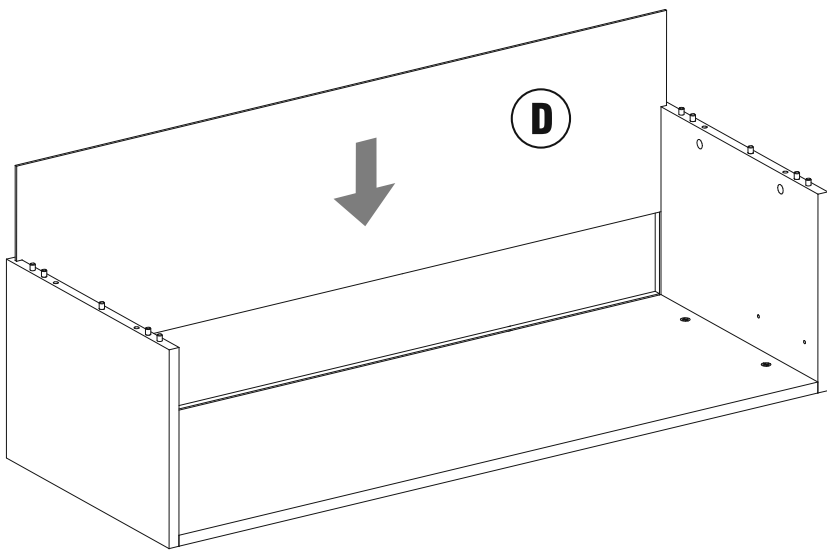

UTILISER UN CHIFON
DOUX LEGEREMENT
HUMIDIFIE' NE PAS
UTILISER DE PRODUITS
DETERGENTS OU
ABRASIFS

Istruzioni di montaggio CASSETTONE 180

made in Italy

<p>1 x42</p> <p>∅ 8</p>	<p>2 x4</p> <p>3,5x30</p>	<p>3 x9</p> <p>15</p>	<p>4 x9</p>	<p>5 x8</p>
<p>6 x6</p>	<p>7 x6</p>	<p>8 x16</p> <p>12</p>	<p>9 x16</p>	<p>10 x1</p>
<p>11 x6</p>	<p>12 x2</p>		<p>14 x2</p>	
			<p>15 x2</p>	