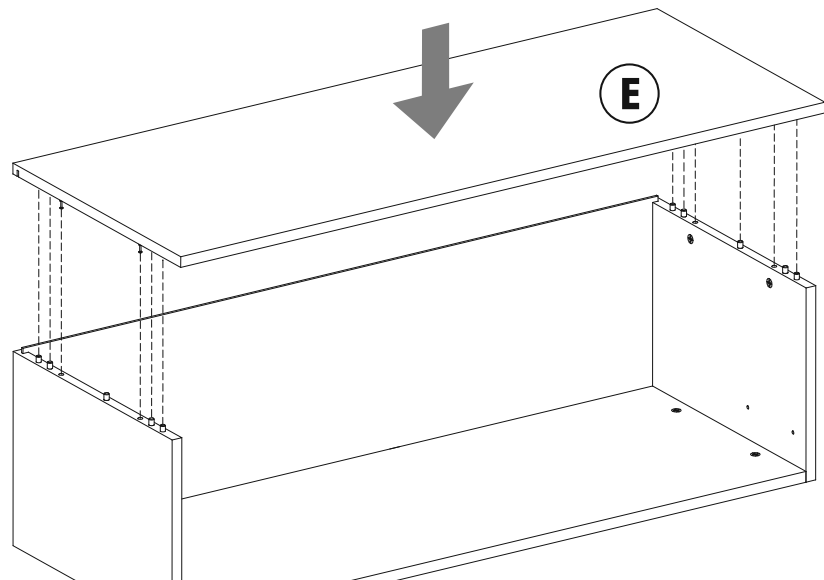

UTILISER UN CHIFON
DOUX LEGEREMENT
HUMIDIFIE' NE PAS
UTILISER DE PRODUITS
DETERGENTS OU
ABRASIFS

Istruzioni di montaggio CASSETTONE 180

made in Italy

<p>1 x42</p> <p>∅ 8</p>	<p>2 x4</p> <p>3,5x30</p>	<p>3 x9</p> <p>15</p>	<p>4 x9</p>	<p>5 x8</p>
<p>6 x6</p>	<p>7 x6</p>	<p>8 x16</p> <p>12</p>	<p>9 x16</p>	<p>10 x1</p>
<p>11 x6</p>	<p>12 x2</p>		<p>14 x2</p>	
			<p>15 x2</p>	