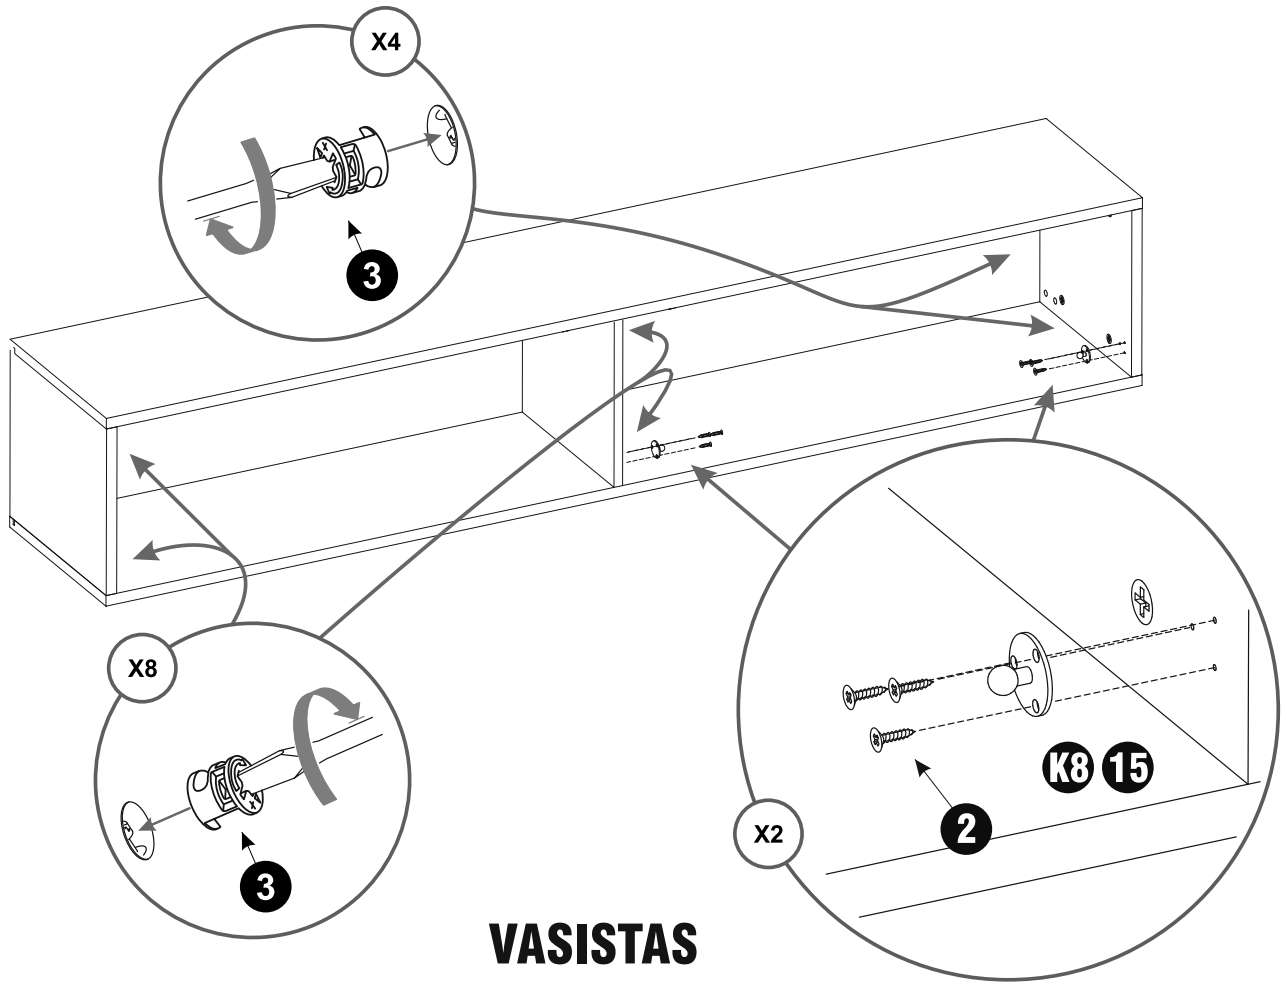

RIBALTA

VASISTAS