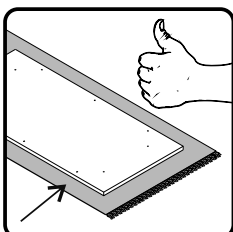

Istruzioni di montaggio CASSETTONE 180

made in Italy

1 x42 ∅ 8	2 x4 3,5x30	3 x9 15	4 x9	5 x8
6 x6	7 x6	8 x16 12	9 x16	10 x1
11 x6	12 x2		14 x2	
			15 x2	

Package total

1 colis

UTILISER UN CHIFON
DOUX LEGEREMENT
HUMIDIFIE' NE PAS
UTILISER DE PRODUITS
DETERGENTS OU
ABRASIFS