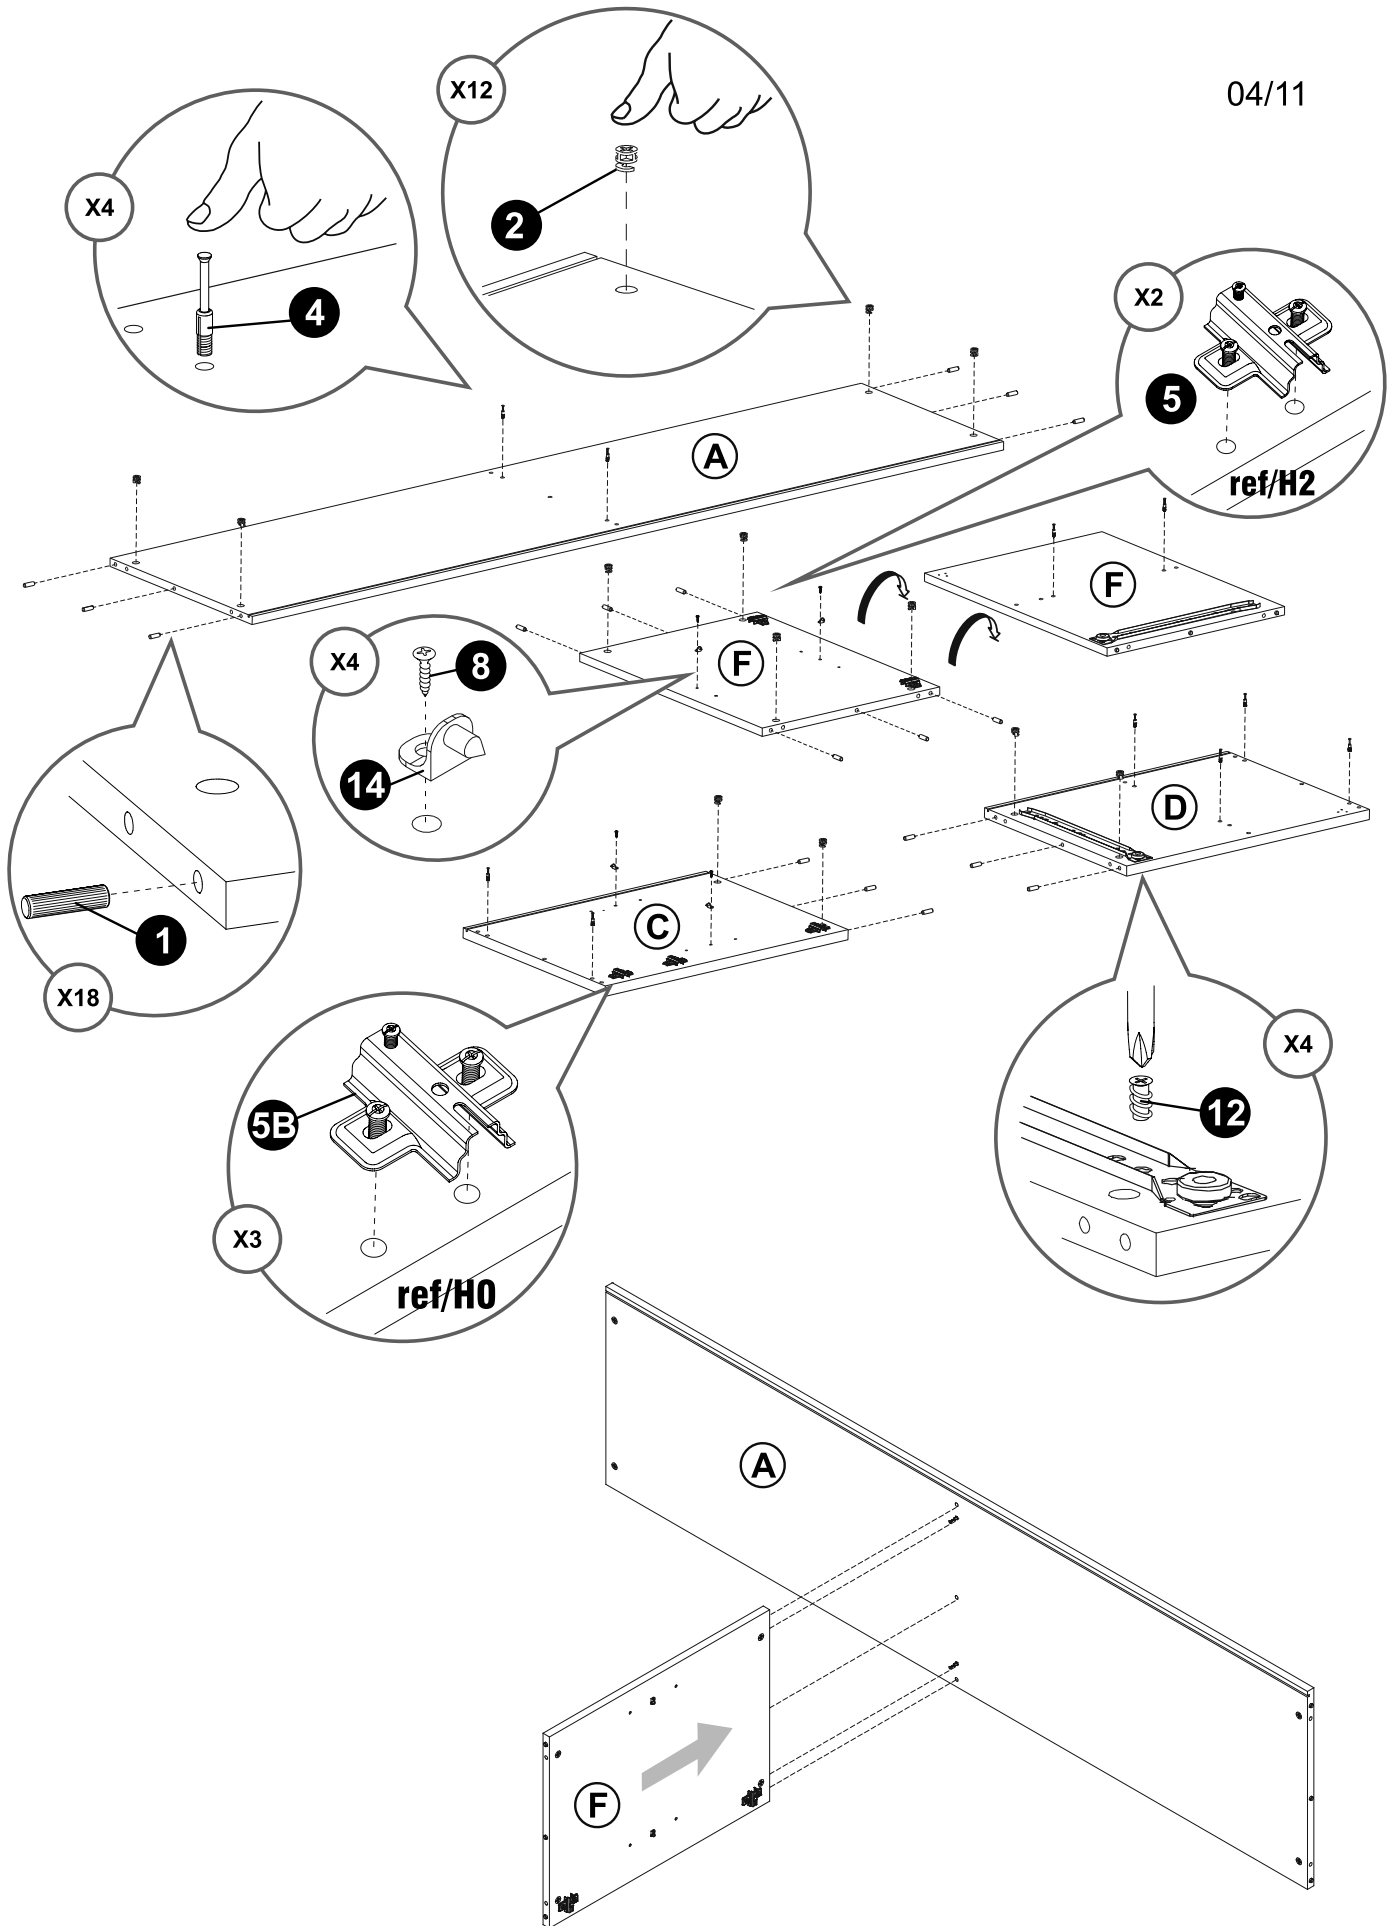

notice de montage
enfilade COOPER
2 portes 1 tiroir 1 rabattante

<p>1 x32</p> 	<p>8 x42</p> <p>3,5x16</p> 	<p>2 x12</p>  <p>15</p>	<p>3 x8</p>  <p>10</p>	<p>4 x16</p> 
<p>12 x8</p> 	<p>28 x4</p>  <p>22</p>	<p>29 x8</p> 	<p>5B x5</p>  <p>7 x5</p>  <p>ref/H0</p> 	
<p>11 x8</p> 	<p>30 x4</p> <p>Ø 8</p> 	<p>31 x4</p> <p>Ø 14</p> 	<p>5 x2</p>  <p>6 x2</p>  <p>ref/H2</p> 	
<p>11A x2</p>  <p>11B x2</p> 		<p>11C x2</p>  <p>11D x2</p> 		
<p>14 x4</p> 	<p>9 x6</p> 	<p>23 x30</p> 	<p>10 x2</p> 	
<p>13 x4</p> 	<p>15 x1</p> 	<p>27 x1</p> 		

04/11

05/11

06/11

07/11

09/11

11/11