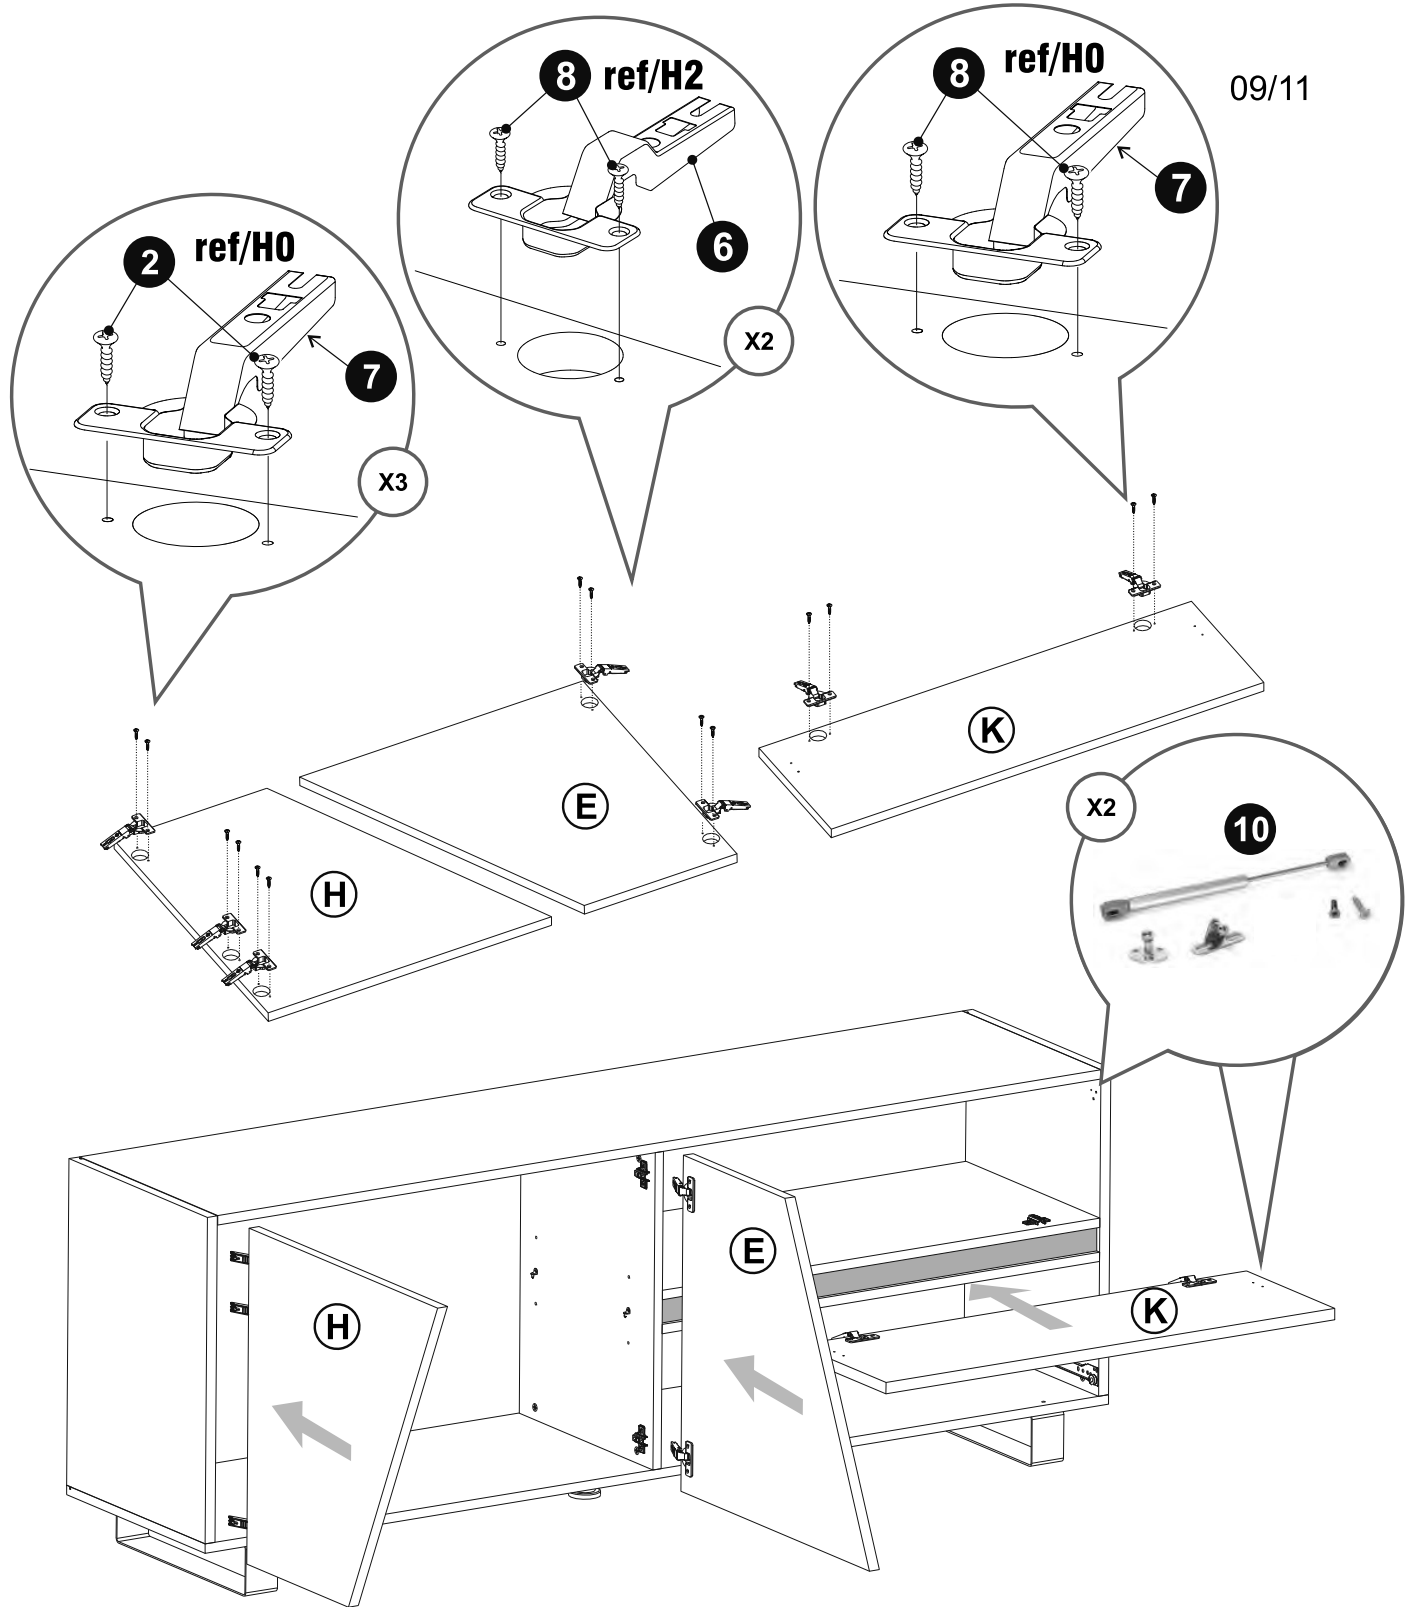

notice de montage
enfilade COOPER
2 portes 1 tiroir 1 rabattante

<p>1 x32</p> 	<p>8 x42</p> <p>3,5x16</p> 	<p>2 x12</p>  <p>15</p>	<p>3 x8</p>  <p>10</p>	<p>4 x16</p> 
<p>12 x8</p> 	<p>28 x4</p>  <p>22</p>	<p>29 x8</p> 	<p>5B x5</p>  <p>7 x5</p>  <p>ref/H0</p> 	
<p>11 x8</p> 	<p>30 x4</p> <p>Ø 8</p> 	<p>31 x4</p> <p>Ø 14</p> 	<p>5 x2</p>  <p>6 x2</p>  <p>ref/H2</p> 	
<p>11A x2</p>  <p>11B x2</p> 		<p>11C x2</p>  <p>11D x2</p> 		
<p>14 x4</p> 	<p>9 x6</p> 	<p>23 x30</p> 	<p>10 x2</p> 	
<p>13 x4</p> 	<p>15 x1</p> 	<p>27 x1</p> 		

04/11

05/11

06/11

07/11

09/11

11/11